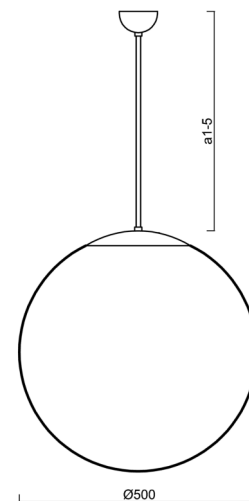

## Technisch

Arten von leuchten	Notfall kombiniert
Befestigungsart	Anhänger - Stab
Basismaterial	Stahl
Schattenmaterial	glänzendes Polymethylmethacrylat
Grundfarbe	Schwarz Ral9005
Schattenfarbe	Weiß
Schatten halten	Halter aus Stahl
Montageort	Decke
Breite	500 mm
Länge	500 mm
Höhe	500 mm
Durchmesser	ø 500 mm
Scharnierlänge	1000 mm
Montageloch	keiner
Kabeldurchgang	keiner
Energieklasse	D
Schlagfestigkeit	IK06
Betriebstemperatur	von -20°C bis +30°C

#### Lampenschirm

Produktcode	Name	Farbe	Beschreibung	Bild	Zeichnung
20603	PM4	Weiß		