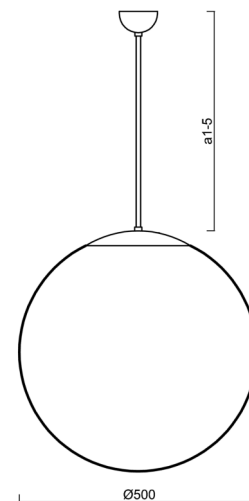

# ISIS P4 PM

Produktcode: ISI64023

Art: LED-5L07E900Z11/PM4/a4 C DALI 3K##

Kurzbeschreibung der leuchte: Schwarze Farbel

Pendelleuchte LED-Leuchte DALI | PMMA-Schirm| Stabpendel 80 cm |

## Technisch

Arten von leuchten	Dimmbar
Befestigungsart	Anhänger - Stab
Basismaterial	Stahl
Schattenmaterial	glänzendes Polymethylmethacrylat
Grundfarbe	Schwarz Ral9005
Schattenfarbe	Weiß
Schatten halten	Halter aus Stahl
Montageort	Decke
Breite	500 mm
Länge	500 mm
Höhe	500 mm
Durchmesser	Ø 500 mm
Scharnierlänge	800 mm
Montageloch	keiner
Kabeldurchgang	keiner
Energieklasse	D
Schlagfestigkeit	IK06
Betriebstemperatur	von -20°C bis +30°C