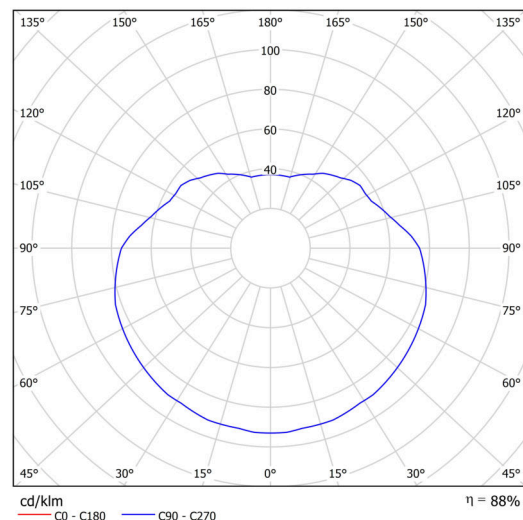

ISIS P4 PM

Produktcode: IS163539

Art: Z11/PM4/a4 NB HF**

Kurzbeschreibung der leuchte: Edelstahl gebürstete Oberfläche | Pendelleuchte E27 Leuchte mit HF sensor | PMMA-Schirm | Stabpendel 80 cm |

Technisch

Arten von leuchten	Sensor
Befestigungsart	Anhänger - Stab
Basismaterial	rostfreier Stahl
Schattenmaterial	glänzendes Polymethylmethacrylat
Grundfarbe	gebürsteter Edelstahl
Schattenfarbe	Weiß
Schatten halten	Halter aus Stahl
Montageort	Decke
Breite	500 mm
Länge	500 mm
Höhe	500 mm
Durchmesser	Ø 500 mm
Scharnierlänge	800 mm
Montageloch	keiner
Kabeldurchgang	keiner
Schlagfestigkeit	IK06
Betriebstemperatur	von -20°C bis +30°C

Elektrisch

Energieverbrauch	40 W
Schutz vor Eindringen	IP40
Steckdose	E27
Sensor	HF
Klemme	keiner

Leuchtend

Fotobiologische Sicherheit der Leuchte	Risk group 0

Eulum-Daten für Berechnungsprogramme sind unter www.osmont.cz verfügbar.