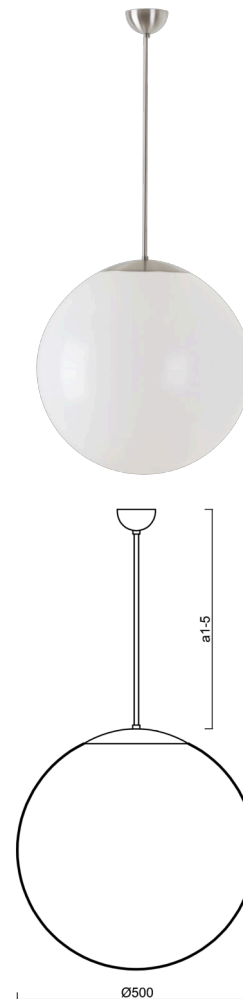

ISIS P4 PM

Produktcode: IS163539

Art: Z11/PM4/a4 NB HF**

Kurzbeschreibung der leuchte: Edelstahl gebürstete Oberfläche | Pendelleuchte E27 Leuchte mit HF sensor | PMMA-Schirm | Stabpendel 80 cm |

Technisch

Arten von leuchten	Sensor
Befestigungsart	Anhänger - Stab
Basismaterial	rostfreier Stahl
Schattenmaterial	glänzendes Polymethylmethacrylat
Grundfarbe	gebürsteter Edelstahl
Schattenfarbe	Weiß
Schatten halten	Halter aus Stahl
Montageort	Decke
Breite	500 mm
Länge	500 mm
Höhe	500 mm
Durchmesser	Ø 500 mm
Scharnierlänge	800 mm
Montageloch	keiner
Kabeldurchgang	keiner
Schlagfestigkeit	IK06
Betriebstemperatur	von -20°C bis +30°C

Elektrisch

Energieverbrauch	40 W
Schutz vor Eindringen	IP40
Steckdose	E27
Sensor	HF
Klemme	keiner

Leuchtend

Fotobiologische Sicherheit der Leuchte	Risk group 0

Eulum-Daten für Berechnungsprogramme sind unter www.osmont.cz verfügbar.