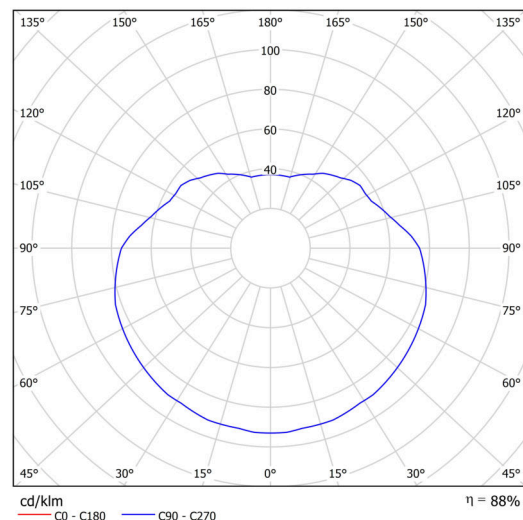

ISIS P4 PM

Produktcode: ISI63531

Art: Z11/PM4/a1 NL HF**

Kurzbeschreibung der Leuchte: Edelstahl polierte Oberfläche | Pendelleuchte E27 | Mikrowellen-HF-Sensor | PMMA-Glanztön

Technisch

Arten von Leuchten	Sensor
Befestigungsart	Anhänger - Stab
Basismaterial	rostfreier Stahl
Schattenmaterial	glänzendes Polymethylmethacrylat
Grundfarbe	Polierter Edelstahl
Schattenfarbe	Weiß
Schatten halten	Halter aus Stahl
Montageort	Decke
Breite	500 mm
Länge	500 mm
Höhe	500 mm
Durchmesser	Ø 500 mm
Scharnierlänge	200 mm
Montageloch	keiner
Kabeldurchgang	keiner
Schlagfestigkeit	IK06
Betriebstemperatur	von -20°C bis +30°C

Elektrisch

Energieverbrauch	40 W
Schutz vor Eindringen	IP40
Steckdose	E27
Sensor	HF
Klemme	keiner

Leuchtend

Fotobiologische Sicherheit der Leuchte	Risk group 0

Eulum-Daten für Berechnungsprogramme sind unter www.osmont.cz verfügbar.