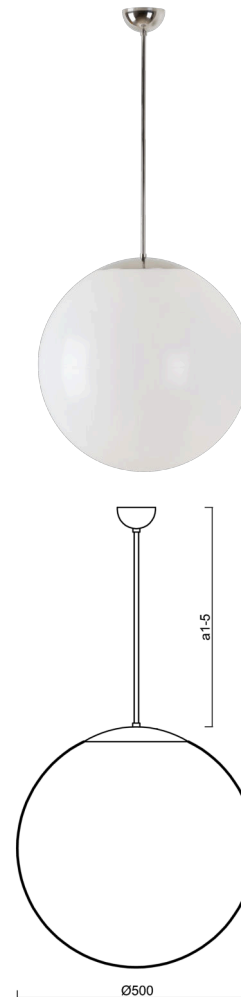

ISIS P4 PM

Produktcode: ISI63531

Art: Z11/PM4/a1 NL HF**

Kurzbeschreibung der Leuchte: Edelstahl polierte Oberfläche | Pendelleuchte E27 | Mikrowellen-HF-Sensor | PMMA-Glanztön

Technisch

Arten von Leuchten	Sensor
Befestigungsart	Anhänger - Stab
Basismaterial	rostfreier Stahl
Schattenmaterial	glänzendes Polymethylmethacrylat
Grundfarbe	Polierter Edelstahl
Schattenfarbe	Weiß
Schatten halten	Halter aus Stahl
Montageort	Decke
Breite	500 mm
Länge	500 mm
Höhe	500 mm
Durchmesser	Ø 500 mm
Scharnierlänge	200 mm
Montageloch	keiner
Kabeldurchgang	keiner
Schlagfestigkeit	IK06
Betriebstemperatur	von -20°C bis +30°C

Elektrisch

Energieverbrauch	40 W
Schutz vor Eindringen	IP40
Steckdose	E27
Sensor	HF
Klemme	keiner

Leuchtend

Fotobiologische Sicherheit der Leuchte	Risk group 0

Eulum-Daten für Berechnungsprogramme sind unter www.osmont.cz verfügbar.