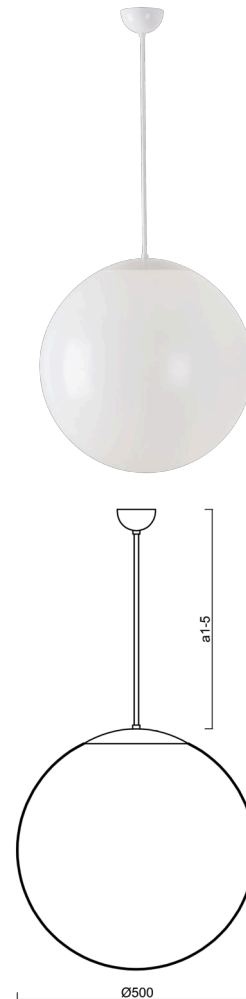

ISIS P4 PM

Produktcode: ISI63495

Art: Z11/PM4/a1 B HF**

Kurzbeschreibung der Leuchte: Weiß Farbe | Pendelleuchte E27

Leuchte mit HF sensor | PMMA-Schirm | Stabpendel 20 cm |

Technisch

Arten von Leuchten	Sensor
Befestigungsart	Anhänger - Stab
Basismaterial	Stahl
Schattenmaterial	glänzendes Polymethylmethacrylat
Grundfarbe	Weiß Ral9003
Schattenfarbe	Weiß
Schatten halten	Halter aus Stahl
Montageort	Decke
Breite	500 mm
Länge	500 mm
Höhe	500 mm
Durchmesser	Ø 500 mm
Scharnierlänge	200 mm
Montageloch	keiner
Kabeldurchgang	keiner
Schlagfestigkeit	IK06
Betriebstemperatur	von -20°C bis +30°C

Elektrisch

Energieverbrauch	40 W
Schutz vor Eindringen	IP40
Steckdose	E27
Sensor	HF
Klemme	keiner

Leuchtend

Fotobiologische Sicherheit der Leuchte	Risk group 0

Eulum-Daten für Berechnungsprogramme sind unter www.osmont.cz verfügbar.