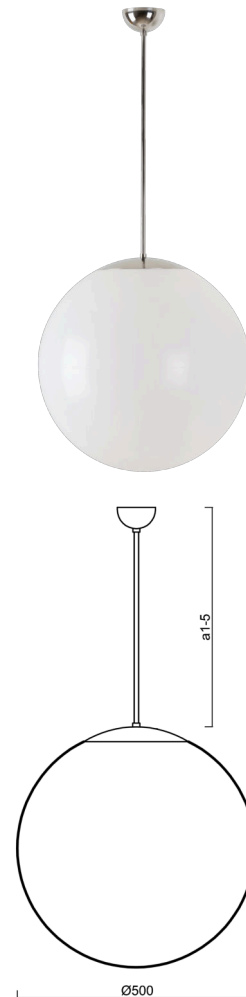

ISIS P4 PM

Produktcode: ISI63269

Art: Z11/PM4/a5 NL**

Kurzbeschreibung der Leuchte: Edelstahl polierte Oberfläche | Pendelleuchte E27 Leuchte EIN/AUS | PMMA-Schirm | Stabpendel 100 cm |

Technisch

Arten von Leuchten	Klassisch on/off
Befestigungsart	Anhänger - Stab
Basismaterial	rostfreier Stahl
Schattenmaterial	glänzendes Polymethylmethacrylat
Grundfarbe	Polierter Edelstahl
Schattenfarbe	Weiß
Schatten halten	Halter aus Stahl
Montageort	Decke
Breite	500 mm
Länge	500 mm
Höhe	500 mm
Durchmesser	Ø 500 mm
Scharnierlänge	1000 mm
Montageloch	keiner
Kabeldurchgang	keiner
Schlagfestigkeit	IK06
Betriebstemperatur	von -20°C bis +30°C

Elektrisch

Spannungstyp	AC
Wechselstrom Spannung	220 - 240 V
Energieverbrauch	40 W
Schutz vor Eindringen	IP40
Steckdose	E27
Klemme	keiner

Leuchtend

Fotobiologische Sicherheit der Leuchte	Risk group 0

Eulum-Daten für Berechnungsprogramme sind unter www.osmont.cz verfügbar.