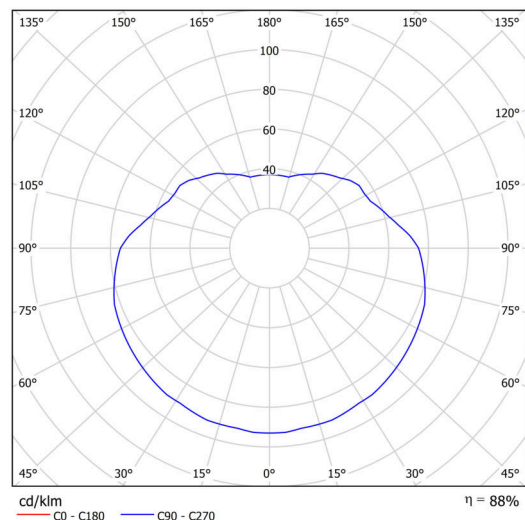

ISIS P4 PM

Produktcode: ISI63269

Art: Z11/PM4/a5 NL**

Kurzbeschreibung der Leuchte: Edelstahl polierte Oberfläche | Pendelleuchte E27 Leuchte EIN/AUS | PMMA-Schirm | Stabpendel 100 cm |

Technisch

Arten von Leuchten	Klassisch on/off
Befestigungsart	Anhänger - Stab
Basismaterial	rostfreier Stahl
Schattenmaterial	glänzendes Polymethylmethacrylat
Grundfarbe	Polierter Edelstahl
Schattenfarbe	Weiß
Schatten halten	Halter aus Stahl
Montageort	Decke
Breite	500 mm
Länge	500 mm
Höhe	500 mm
Durchmesser	Ø 500 mm
Scharnierlänge	1000 mm
Montageloch	keiner
Kabeldurchgang	keiner
Schlagfestigkeit	IK06
Betriebstemperatur	von -20°C bis +30°C

Elektrisch

Spannungstyp	AC
Wechselstrom Spannung	220 - 240 V
Energieverbrauch	40 W
Schutz vor Eindringen	IP40
Steckdose	E27
Klemme	keiner

Leuchtend

Fotobiologische Sicherheit der Leuchte	Risk group 0

Eulum-Daten für Berechnungsprogramme sind unter www.osmont.cz verfügbar.