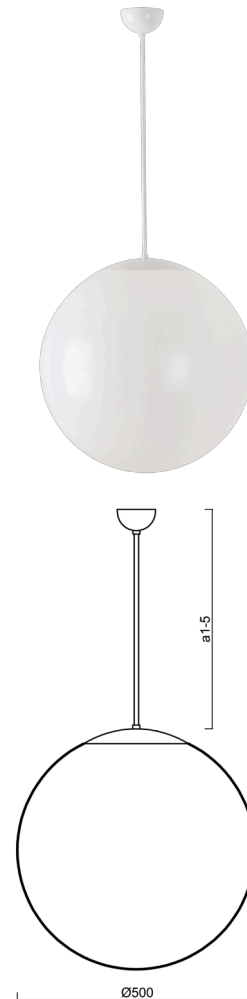

ISIS P4 PM

Produktcode: ISl63253

Art: Z11/PM4/a4 B**

Kurzbeschreibung der leuchte: Weiß Farbel Pendelleuchte E27

Leuchte EIN/AUS | PMMA-Schirm | Stabpendel 80 cm |

Technisch

Arten von leuchten	Klassisch on/off
Befestigungsart	Anhänger - Stab
Basismaterial	Stahl
Schattenmaterial	glänzendes Polymethylmethacrylat
Grundfarbe	Weiß Ral9003
Schattenfarbe	Weiß
Schatten halten	Halter aus Stahl
Montageort	Decke
Breite	500 mm
Länge	500 mm
Höhe	500 mm
Durchmesser	ø 500 mm
Scharnierlänge	800 mm
Montageloch	keiner
Kabeldurchgang	keiner
Schlagfestigkeit	IK06
Betriebstemperatur	von -20°C bis +30°C

Elektrisch

Spannungstyp	AC
Wechselstrom Spannung	220 - 240 V
Energieverbrauch	40 W
Schutz vor Eindringen	IP40
Steckdose	E27
Klemme	keiner

Leuchtend

Fotobiologische Sicherheit der Leuchte	Risk group 0

Eulum-Daten für Berechnungsprogramme sind unter www.osmont.cz verfügbar.