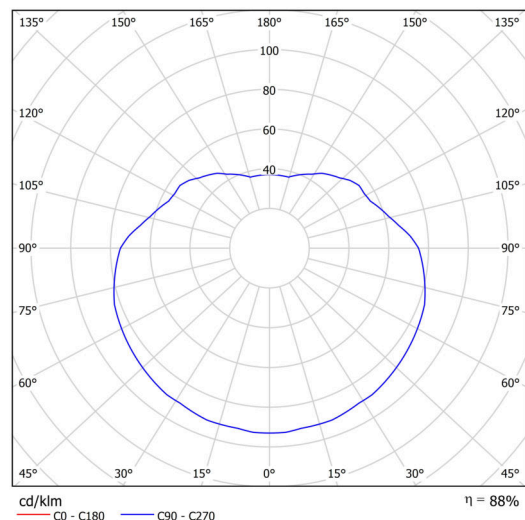

ISIS P4 PM

Produktcode: ISl63253

Art: Z11/PM4/a4 B**

Kurzbeschreibung der leuchte: Weiß Farbel Pendelleuchte E27

Leuchte EIN/AUS | PMMA-Schirm | Stabpendel 80 cm |

Technisch

Arten von leuchten	Klassisch on/off
Befestigungsart	Anhänger - Stab
Basismaterial	Stahl
Schattenmaterial	glänzendes Polymethylmethacrylat
Grundfarbe	Weiß Ral9003
Schattenfarbe	Weiß
Schatten halten	Halter aus Stahl
Montageort	Decke
Breite	500 mm
Länge	500 mm
Höhe	500 mm
Durchmesser	ø 500 mm
Scharnierlänge	800 mm
Montageloch	keiner
Kabeldurchgang	keiner
Schlagfestigkeit	IK06
Betriebstemperatur	von -20°C bis +30°C

Elektrisch

Spannungstyp	AC
Wechselstrom Spannung	220 - 240 V
Energieverbrauch	40 W
Schutz vor Eindringen	IP40
Steckdose	E27
Klemme	keiner

Leuchtend

Fotobiologische Sicherheit der Leuchte	Risk group 0

Eulum-Daten für Berechnungsprogramme sind unter www.osmont.cz verfügbar.