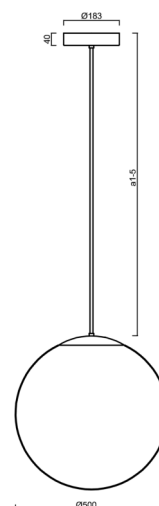

ISIS P4 PE HP

LED-5L08E950Z11/PE4/a2 B 3K##

WWW.OSMONT.CZ

ISIS P4 PE HP

Produktcode: IS162451

Art: LED-5L08E950Z11/PE4/a2 B 3K##

Kurzbeschreibung der leuchte: Weiß Farbe| LED-
Pendelleuchte mit hoher Leistung EIN/AUS | Schirm aus
Polyethylen| Stabpendel 40 cm |

Technisch

| | |
|--------------------|---------------------|
| Arten von leuchten | Klassisch on/off |
| Befestigungsart | Anhänger - Stab |
| Basismaterial | Stahl |
| Schattenmaterial | Polyethylen |
| Grundfarbe | Weiß Ral9003 |
| Schattenfarbe | Weiß |
| Schatten halten | Faltsystem |
| Montageort | Decke |
| Breite | 500 mm |
| Länge | 500 mm |
| Höhe | 500 mm |
| Durchmesser | Ø 500 mm |
| Scharnierlänge | 400 mm |
| Montageloch | 3xØ5mm |
| Kabeldurchgang | 2xØ16mm |
| Energieklasse | D |
| Schlagfestigkeit | IK10 |
| Betriebstemperatur | von -20°C bis +30°C |

Elektrisch

| | |
|--|---------------------|
| Energieverbrauch | 59 W |
| Schutz vor Eindringen | IP40 |
| Steckdose | LED modul |
| Klemme | Schnappklemmenblock |
| Anzahl der Leuchte pro Spannungssicherung B10A | 15 Stck |
| Anzahl der Leuchte pro Spannungssicherung B16A | 25 Stck |
| Anzahl der Leuchte pro Spannungssicherung C10A | 26 Stck |
| Anzahl der Leuchte pro Spannungssicherung C16A | 42 Stck |

Eulum-Daten für Berechnungsprogramme sind unter

Logistik

| | |
|----------------|----------------------|
| EAN | 8591728018917 |
| Gewicht NTTO | 4.4 Kg |
| Gewicht BTTO | 6.3 Kg |
| Anzahl kartons | 2 Stck |
| Paketvolumen | 0.164 m ³ |
| Paket 1 breite | 0.52 m |
| Paket 1 länge | 0.52 m |
| Paket 1 höhe | 0.53 m |
| Garantie* | 60 Monate |