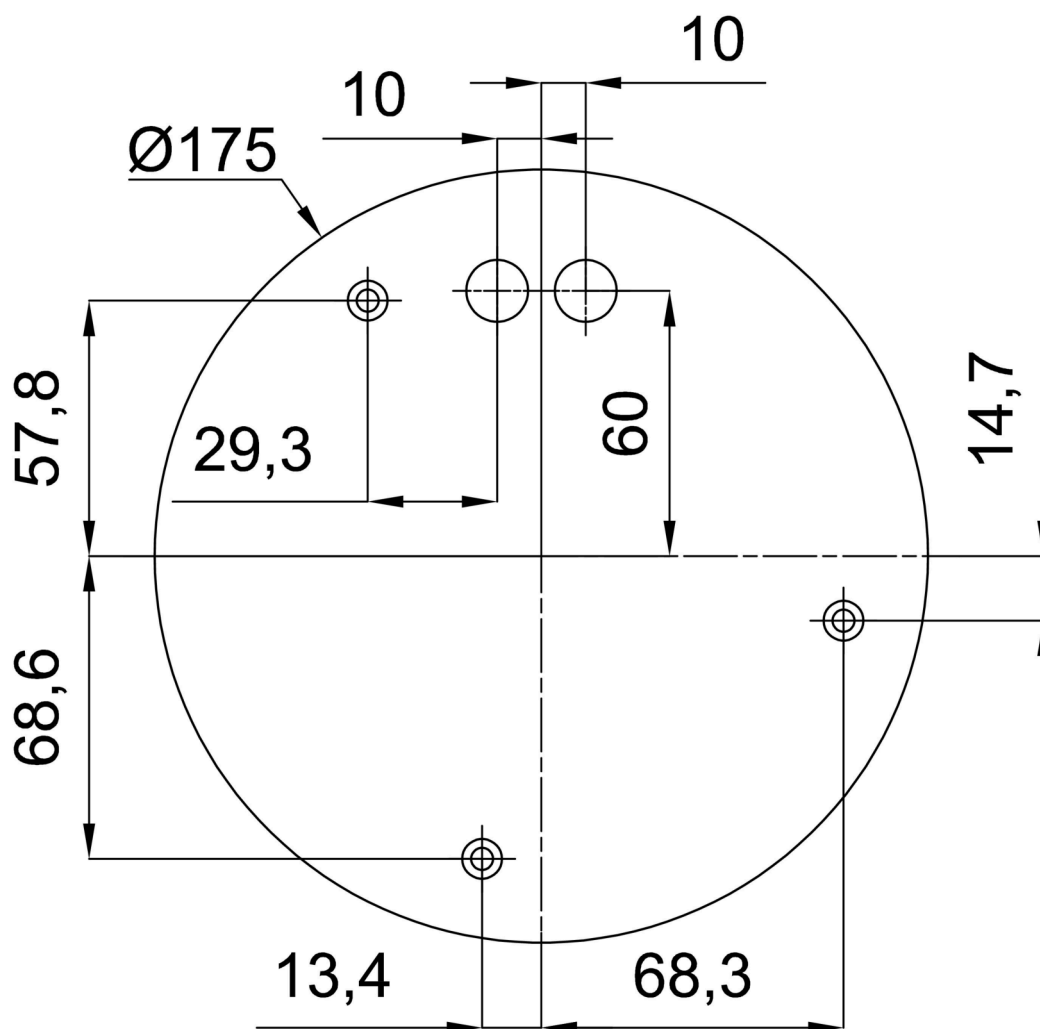

Logistik

EAN	8591728018917
Gewicht NTTO	4.4 Kg
Gewicht BTTO	6.3 Kg
Anzahl kartons	2 Stck
Paketvolumen	0.164 m³
Paket 1 breite	0.52 m
Paket 1 länge	0.52 m
Paket 1 höhe	0.53 m
Garantie*	60 Monate

*Die Garantie für die Batterien gilt für 12 Monate ab Kaufdatum.

Einbaumaße: