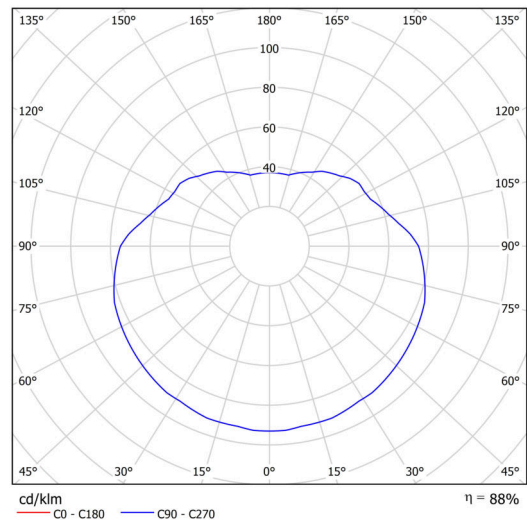

ISIS P4 PE

Produktcode: ISI46761

Art: Z11/PE4/a2 NL**

Kurzbeschreibung der leuchte: Pendelleuchte mit Glühbirne aus poliertem Edelstahl ON/OFF und Polyethylen-Schirm.

Technisch

Arten von leuchten	Klassisch on/off
Befestigungsart	Anhänger - Stab
Basismaterial	rostfreier Stahl
Schattenmaterial	Polyethylen
Grundfarbe	Polierter Edelstahl
Schattenfarbe	Weiß
Schatten halten	Halter aus Stahl
Montageort	Decke
Breite	500 mm
Länge	500 mm
Höhe	500 mm
Durchmesser	Ø 500 mm
Scharnierlänge	400 mm
Montageloch	keiner
Kabeldurchgang	keiner
Schlagfestigkeit	IK10
Betriebstemperatur	von -20°C bis +30°C

Elektrisch

Energieverbrauch	40 W
Schutz vor Eindringen	IP40
Steckdose	E27
Klemme	keiner

Leuchtend

Fotobiologische Sicherheit der Leuchte	Risk group 0

Eulum-Daten für Berechnungsprogramme sind unter www.osmont.cz verfügbar.