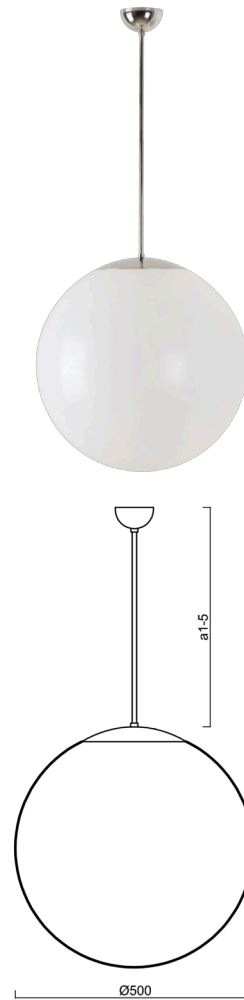

ISIS P4 PE

Z11/PE4/a2 NL**

WWW.OSMONT.CZ

ISIS P4 PE

Produktcode: ISI46761

Art: Z11/PE4/a2 NL**

Kurzbeschreibung der leuchte: Pendelleuchte mit Glühbirne aus poliertem Edelstahl ON/OFF und Polyethylen-Schirm.

Technisch

Arten von leuchten	Klassisch on/off
Befestigungsart	Anhänger - Stab
Basismaterial	rostfreier Stahl
Schattenmaterial	Polyethylen
Grundfarbe	Polierter Edelstahl
Schattenfarbe	Weiß
Schatten halten	Halter aus Stahl
Montageort	Decke
Breite	500 mm
Länge	500 mm
Höhe	500 mm
Durchmesser	Ø 500 mm
Scharnierlänge	400 mm
Montageloch	keiner
Kabeldurchgang	keiner
Schlagfestigkeit	IK10
Betriebstemperatur	von -20°C bis +30°C

Elektrisch

Energieverbrauch	40 W
Schutz vor Eindringen	IP40
Steckdose	E27
Klemme	keiner

Leuchtend

Fotobiologische Sicherheit der Leuchte	Risk group 0
--	--------------

Eulum-Daten für Berechnungsprogramme sind unter www.osmont.cz verfügbar.

Zusätzliches Sortiment:

Lampenschirm

Produktcode	Name	Farbe	Beschreibung	Bild	Zeichnung
20531	PE4	Weiß		