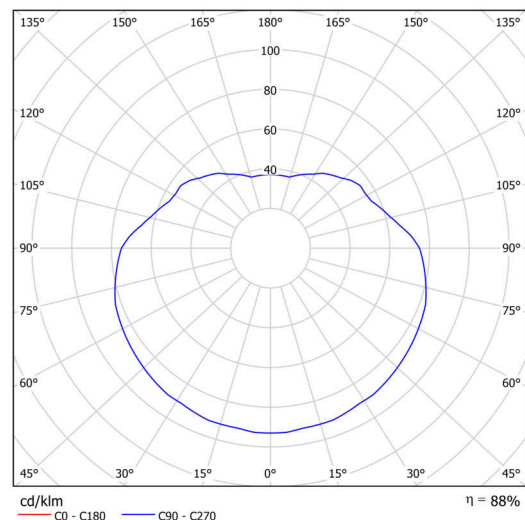

ISIS P4 PE

Produktcode: ISI46704

Art: Z11/PE4/a5 B**

Kurzbeschreibung der leuchte: Weiß Farbel Pendelleuchte E27

Leuchte EIN/AUS | Schirm aus Polyethylen| Stabpendel 100 cm |

Technisch

Arten von leuchten	Klassisch on/off
Befestigungsart	Anhänger - Stab
Basismaterial	Stahl
Schattenmaterial	Polyethylen
Grundfarbe	Weiß Ral9003
Schattenfarbe	Weiß
Schatten halten	Halter aus Stahl
Montageort	Decke
Breite	500 mm
Länge	500 mm
Höhe	500 mm
Durchmesser	ø 500 mm
Scharnierlänge	1000 mm
Montageloch	keiner
Kabeldurchgang	keiner
Schlagfestigkeit	IK10
Betriebstemperatur	von -20°C bis +30°C

Elektrisch

Energieverbrauch	40 W
Schutz vor Eindringen	IP40
Steckdose	E27
Klemme	keiner

Leuchtend

Fotobiologische Sicherheit der Leuchte	Risk group 0

Eulum-Daten für Berechnungsprogramme sind unter www.osmont.cz verfügbar.