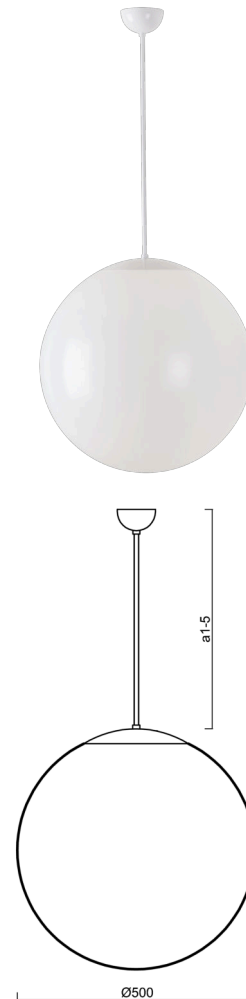

ISIS P4 PE

Z11/PE4/a5 B**

WWW.OSMONT.CZ

ISIS P4 PE

Produktcode: ISI46704

Art: Z11/PE4/a5 B**

Kurzbeschreibung der leuchte: Weiß Farbel Pendelleuchte E27

Leuchte EIN/AUS | Schirm aus Polyethylen| Stabpendel 100 cm |

Technisch

Arten von leuchten	Klassisch on/off
Befestigungsart	Anhänger - Stab
Basismaterial	Stahl
Schattenmaterial	Polyethylen
Grundfarbe	Weiß Ral9003
Schattenfarbe	Weiß
Schatten halten	Halter aus Stahl
Montageort	Decke
Breite	500 mm
Länge	500 mm
Höhe	500 mm
Durchmesser	ø 500 mm
Scharnierlänge	1000 mm
Montageloch	keiner
Kabeldurchgang	keiner
Schlagfestigkeit	IK10
Betriebstemperatur	von -20°C bis +30°C

Elektrisch

Energieverbrauch	40 W
Schutz vor Eindringen	IP40
Steckdose	E27
Klemme	keiner

Leuchtend

Fotobiologische Sicherheit der Leuchte	Risk group 0
--	--------------

Eulum-Daten für Berechnungsprogramme sind unter www.osmont.cz verfügbar.

Zusätzliches Sortiment:

Lampenschirm

Produktcode	Name	Farbe	Beschreibung	Bild	Zeichnung
20531	PE4	Weiß	příslušenství		