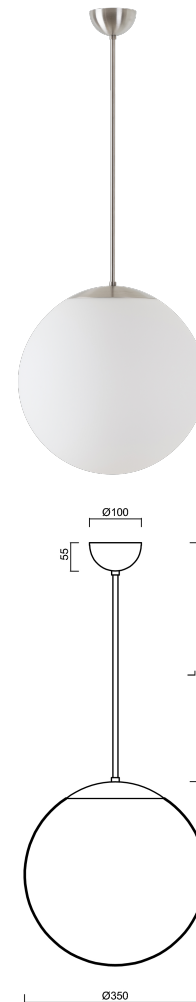

ISIS P3A PM-M

LED-5L06E550Z11/PM3AM/L60 NB 4K#

WWW.OSMONT.CZ

ISIS P3A PM-M

Produktcode: ISI74862

Art: LED-5L06E550Z11/PM3AM/L60 NB 4K#

Kurzbeschreibung der leuchte: Edelstahl gebürstet | LED-Pendelleuchte EIN/AUS | matter PMMA-Schirm | Stangenpendelleuchte 60 cm |

Technische Daten

Arten von leuchten	Klassisch on/off
Befestigungsart	Anhänger - Stab
Basismaterial	rostfreier Stahl
Schattenmaterial	opales Polymethylmethacrylat
Grundfarbe	gebürsteter Edelstahl
Schattenfarbe	Weiß
Schatten halten	Halter aus Stahl
Montageort	Decke
Breite	350 mm
Länge	350 mm
Höhe	350 mm
Durchmesser	Ø 350 mm
Scharnierlänge	600 mm
Montageloch	keiner
Energieklasse	D
Schlagfestigkeit	IK06
Betriebstemperatur	von -20°C bis +30°C

Leuchtende Daten

Leuchtenlichtstrom	3750 lm
Lichtstrom der quelle	4260 lm
Leuchteneffizienz	144 lm/W
Chromatizitätstemperatur	4000 K
LED-Lebensdauer L80/B10	100000 Std.
CRI	Ra80
MacAdam	3
Fotobiologische Sicherheit der Leuchte	Risk group 0

Zusätzliches Sortiment:

Lampenschirm

Produktcode	Name	Farbe	Bild	Zeichnung
20727	PM3AM (350mm)	Weiß		