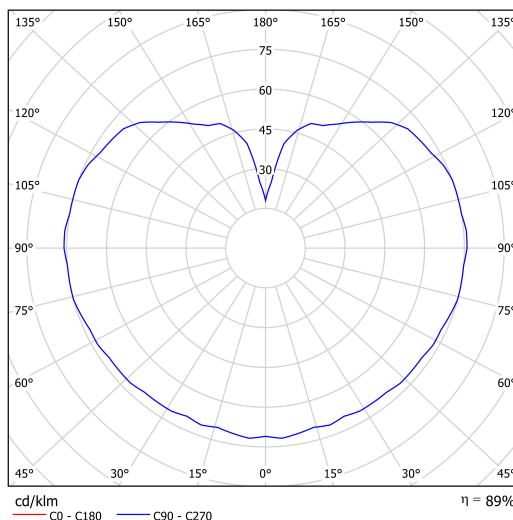

Technische Daten

Arten von leuchten	Klassisch on/off
Befestigungsart	Anhänger - Stab
Basismaterial	rostfreier Stahl
Schattenmaterial	opales Polymethylmethacrylat
Grundfarbe	gebürsteter Edelstahl
Schattenfarbe	Weiß
Schatten halten	Halter aus Stahl
Montageort	Decke
Breite	350 mm
Länge	350 mm
Höhe	350 mm
Durchmesser	Ø 350 mm
Scharnierlänge	400 mm
Montageloch	keiner
Energieklasse	D
Schlagfestigkeit	IK06
Betriebstemperatur	von -20°C bis +30°C

Leuchtende Daten

Leuchtenlichtstrom	3750 lm
Lichtstrom der quelle	4260 lm
Leuchteneffizienz	144 lm/W
Chromatizitätstemperatur	4000 K
LED-Lebensdauer L80/B10	100000 Std.
CRI	Ra80
MacAdam	3
Fotobiologische Sicherheit der Leuchte	Risk group 0