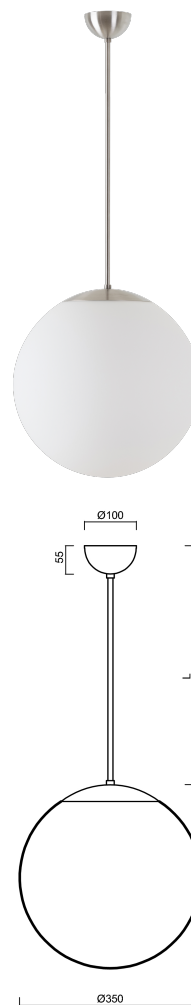

ISIS P3A PM-M

LED-5L06E550Z11/PM3AM/L40 NB 4K#

WWW.OSMONT.CZ

ISIS P3A PM-M

Produktcode: ISI74861

Art: LED-5L06E550Z11/PM3AM/L40 NB 4K#

Kurzbeschreibung der leuchte: Edelstahl gebürstet | LED-Pendelleuchte EIN/AUS | matter PMMA-Schirm | Stangenpendelleuchte 40 cm |

Technische Daten

Arten von leuchten	Klassisch on/off
Befestigungsart	Anhänger - Stab
Basismaterial	rostfreier Stahl
Schattenmaterial	opales Polymethylmethacrylat
Grundfarbe	gebürsteter Edelstahl
Schattenfarbe	Weiß
Schatten halten	Halter aus Stahl
Montageort	Decke
Breite	350 mm
Länge	350 mm
Höhe	350 mm
Durchmesser	Ø 350 mm
Scharnierlänge	400 mm
Montageloch	keiner
Energieklasse	D
Schlagfestigkeit	IK06
Betriebstemperatur	von -20°C bis +30°C

Leuchtende Daten

Leuchtenlichtstrom	3750 lm
Lichtstrom der quelle	4260 lm
Leuchteneffizienz	144 lm/W
Chromatizitätstemperatur	4000 K
LED-Lebensdauer L80/B10	100000 Std.
CRI	Ra80
MacAdam	3
Fotobiologische Sicherheit der Leuchte	Risk group 0

Zusätzliches Sortiment:

Lampenschirm

Produktcode	Name	Farbe	Bild	Zeichnung
20727	PM3AM (350mm)	Weiß		