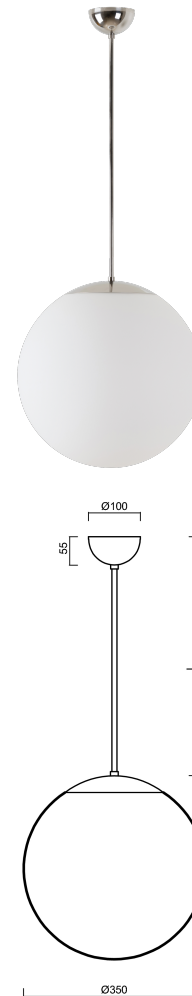

## ISIS P3A PM-M

LED-5L06E550Z11/PM3AM/L80 NK3H NL 4K#

[WWW.OSMONT.CZ](http://WWW.OSMONT.CZ)

# ISIS P3A PM-M

Produktcode: ISI74853

Art: LED-5L06E550Z11/PM3AM/L80 NK3H NL 4K#

Kurzbeschreibung der leuchte: Edelstahl poliert | LED-Pendelleuchte mit Notstromversorgung | matter PMMA-Schirm | Stangenpendelleuchte 80 cm |

## Technische Daten

Arten von leuchten	Notfall kombiniert
Befestigungsart	Anhänger - Stab
Basismaterial	rostfreier Stahl
Schattenmaterial	opales Polymethylmethacrylat
Grundfarbe	Polierter Edelstahl
Schattenfarbe	Weiß
Schatten halten	Halter aus Stahl
Montageort	Decke
Breite	350 mm
Länge	350 mm
Höhe	350 mm
Durchmesser	Ø 350 mm
Scharnierlänge	800 mm
Montageloch	keiner
Energieklasse	D
Schlagfestigkeit	IK06
Betriebstemperatur	von +5°C bis +30°C

#### Lampenschirm

Produktcode	Name	Farbe	Bild	Zeichnung
20727	PM3AM (350mm)	Weiß		