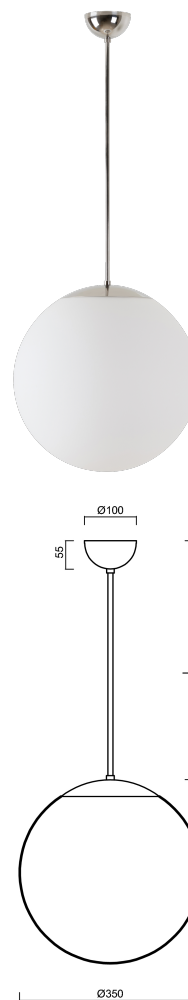

ISIS P3A PM-M

LED-5L06E550Z11/PM3AM/L80 NL DALI 4K#

WWW.OSMONT.CZ

ISIS P3A PM-M

Produktcode: ISI74848

Art: LED-5L06E550Z11/PM3AM/L80 NL DALI 4K#

Kurzbeschreibung der leuchte: Edelstahl poliert | LED-Pendelleuchte DALI | matter PMMA-Schirm | Stangenpendelleuchte 80 cm |

Technische Daten

Arten von leuchten	Dimmbar
Befestigungsart	Anhänger - Stab
Basismaterial	rostfreier Stahl
Schattenmaterial	opales Polymethylmethacrylat
Grundfarbe	Polierter Edelstahl
Schattenfarbe	Weiß
Schatten halten	Halter aus Stahl
Montageort	Decke
Breite	350 mm
Länge	350 mm
Höhe	350 mm
Durchmesser	ø 350 mm
Scharnierlänge	800 mm
Montageloch	keiner
Energieklasse	D
Schlagfestigkeit	IK06
Betriebstemperatur	von -20°C bis +30°C

Elektrische Daten

Energieverbrauch	26 W
Schutz vor Eindringen	IP40
Steckdose	LED modul
Klemme	keiner
Anzahl der Leuchte pro Spannungssicherung B10A	31 Stck
Anzahl der Leuchte pro Spannungssicherung B16A	50 Stck
Anzahl der Leuchte pro Spannungssicherung C10A	52 Stck
Anzahl der Leuchte pro Spannungssicherung C16A	85 Stck
Schaltstrom	5 A / 50 µsec
Anzahl der LED-Treiber	1

Leuchtende Daten

Leuchtenlichtstrom	3750 lm
Lichtstrom der quelle	4260 lm
Leuchteneffizienz	144 lm/W
Chromatizitätstemperatur	4000 K
LED-Lebensdauer L80/B10	100000 Std.
CRI	Ra80
MacAdam	3
Fotobiologische Sicherheit der Leuchte	Risk group 0