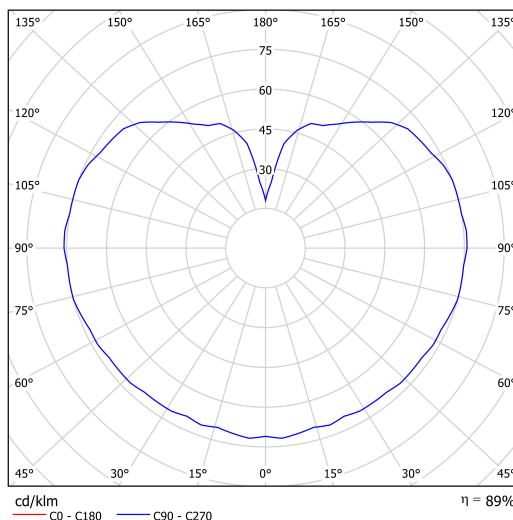

Technische Daten

Arten von leuchten	Klassisch on/off
Befestigungsart	Anhänger - Stab
Basismaterial	Messing
Schattenmaterial	opales Polymethylmethacrylat
Grundfarbe	Messing poliert
Schattenfarbe	Weiß
Schatten halten	Halter aus Stahl
Montageort	Decke
Breite	350 mm
Länge	350 mm
Höhe	350 mm
Durchmesser	Ø 350 mm
Scharnierlänge	800 mm
Montageloch	keiner
Energieklasse	D
Schlagfestigkeit	IK06
Betriebstemperatur	von -20°C bis +30°C

Leuchtende Daten

Leuchtenlichtstrom	3750 lm
Lichtstrom der quelle	4260 lm
Leuchteneffizienz	144 lm/W
Chromatizitätstemperatur	4000 K
LED-Lebensdauer L80/B10	100000 Std.
CRI	Ra80
MacAdam	3
Fotobiologische Sicherheit der Leuchte	Risk group 0