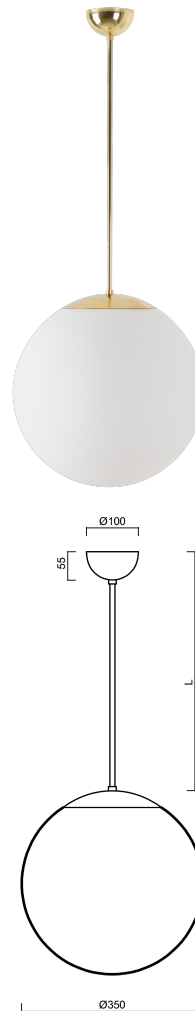

ISIS P3A PM-M

LED-5L06E550Z11/PM3AM/L80 MS 4K#

WWW.OSMONT.CZ

ISIS P3A PM-M

Produktcode: ISI74823

Art: LED-5L06E550Z11/PM3AM/L80 MS 4K#

Kurzbeschreibung der leuchte: Messing poliert | LED-Pendelleuchte EIN/AUS | matter PMMA-Schirm | Stangenpendelleuchte 80 cm |

Technische Daten

Arten von leuchten	Klassisch on/off
Befestigungsart	Anhänger - Stab
Basismaterial	Messing
Schattenmaterial	opales Polymethylmethacrylat
Grundfarbe	Messing poliert
Schattenfarbe	Weiß
Schatten halten	Halter aus Stahl
Montageort	Decke
Breite	350 mm
Länge	350 mm
Höhe	350 mm
Durchmesser	Ø 350 mm
Scharnierlänge	800 mm
Montageloch	keiner
Energieklasse	D
Schlagfestigkeit	IK06
Betriebstemperatur	von -20°C bis +30°C

Leuchtende Daten

Leuchtenlichtstrom	3750 lm
Lichtstrom der quelle	4260 lm
Leuchteneffizienz	144 lm/W
Chromatizitätstemperatur	4000 K
LED-Lebensdauer L80/B10	100000 Std.
CRI	Ra80
MacAdam	3
Fotobiologische Sicherheit der Leuchte	Risk group 0

Zusätzliches Sortiment:

Lampenschirm

Produktcode	Name	Farbe	Bild	Zeichnung
20727	PM3AM (350mm)	Weiß		