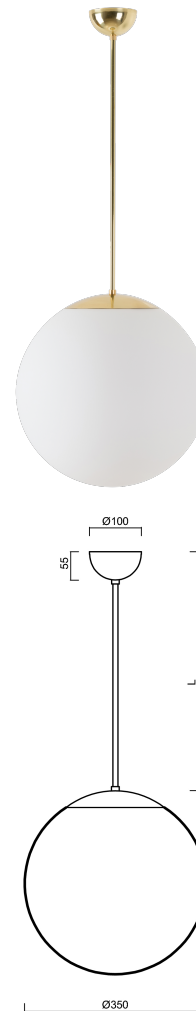

ISIS P3A PM-M

LED-5L06E550Z11/PM3AM/L40 MS 4K#

WWW.OSMONT.CZ

ISIS P3A PM-M

Produktcode: ISI74821

Art: LED-5L06E550Z11/PM3AM/L40 MS 4K#

Kurzbeschreibung der leuchte: Messing poliert | LED-Pendelleuchte EIN/AUS | matter PMMA-Schirm | Stangenpendelleuchte 40 cm |

Technische Daten

Arten von leuchten	Klassisch on/off
Befestigungsart	Anhänger - Stab
Basismaterial	Messing
Schattenmaterial	opales Polymethylmethacrylat
Grundfarbe	Messing poliert
Schattenfarbe	Weiß
Schatten halten	Halter aus Stahl
Montageort	Decke
Breite	350 mm
Länge	350 mm
Höhe	350 mm
Durchmesser	Ø 350 mm
Scharnierlänge	400 mm
Montageloch	keiner
Energieklasse	D
Schlagfestigkeit	IK06
Betriebstemperatur	von -20°C bis +30°C

Leuchtende Daten

Leuchtenlichtstrom	3750 lm
Lichtstrom der quelle	4260 lm
Leuchteneffizienz	144 lm/W
Chromatizitätstemperatur	4000 K
LED-Lebensdauer L80/B10	100000 Std.
CRI	Ra80
MacAdam	3
Fotobiologische Sicherheit der Leuchte	Risk group 0

Zusätzliches Sortiment:

Lampenschirm

Produktcode	Name	Farbe	Bild	Zeichnung
20727	PM3AM (350mm)	Weiß		