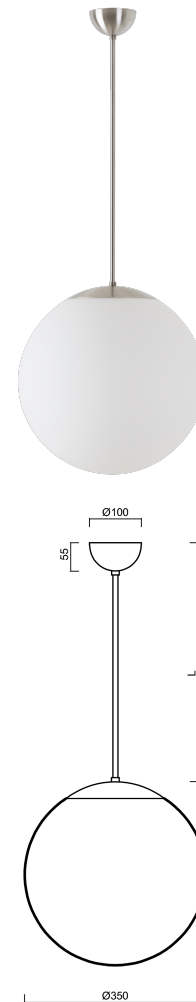

ISIS P3A PM-M

LED-5L06E550Z11/PM3AM/L40 NB DALI 3K#

WWW.OSMONT.CZ

ISIS P3A PM-M

Produktcode: ISI74366

Art: LED-5L06E550Z11/PM3AM/L40 NB DALI 3K#

Kurzbeschreibung der leuchte: Edelstahl gebürstet | LED-Pendelleuchte DALI | matter PMMA-Schirm | Stangenpendelleuchte 40 cm |

Technische Daten

| | |
|--------------------|------------------------------|
| Arten von leuchten | Dimmbar |
| Befestigungsart | Anhänger - Stab |
| Basismaterial | rostfreier Stahl |
| Schattenmaterial | opales Polymethylmethacrylat |
| Grundfarbe | gebürsteter Edelstahl |
| Schattenfarbe | Weiß |
| Schatten halten | Halter aus Stahl |
| Montageort | Decke |
| Breite | 350 mm |
| Länge | 350 mm |
| Höhe | 350 mm |
| Durchmesser | Ø 350 mm |
| Scharnierlänge | 400 mm |
| Montageloch | keiner |
| Energieklasse | D |
| Schlagfestigkeit | IK06 |
| Betriebstemperatur | von -20°C bis +30°C |

Elektrische Daten

| | |
|--|---------------|
| Energieverbrauch | 26 W |
| Schutz vor Eindringen | IP40 |
| Steckdose | LED modul |
| Klemme | keiner |
| Anzahl der Leuchte pro Spannungssicherung B10A | 31 Stck |
| Anzahl der Leuchte pro Spannungssicherung B16A | 50 Stck |
| Anzahl der Leuchte pro Spannungssicherung C10A | 52 Stck |
| Anzahl der Leuchte pro Spannungssicherung C16A | 85 Stck |
| Schaltstrom | 5 A / 50 µsec |
| Anzahl der LED-Treiber | 1 |

Leuchtende Daten

| | |
|--|--------------|
| Leuchtenlichtstrom | 3590 lm |
| Lichtstrom der quelle | 4080 lm |
| Leuchteneffizienz | 138 lm/W |
| Chromatizitätstemperatur | 3000 K |
| LED-Lebensdauer L80/B10 | 100000 Std. |
| CRI | Ra80 |
| MacAdam | 3 |
| Fotobiologische Sicherheit der Leuchte | Risk group 0 |