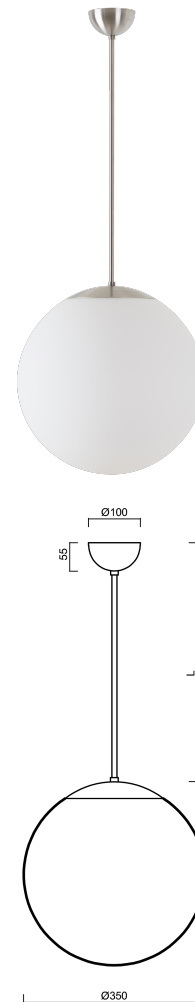

ISIS P3A PM-M

LED-5L06E550Z11/PM3AM/L40 NB 3K#

WWW.OSMONT.CZ

ISIS P3A PM-M

Produktcode: ISI74361

Art: LED-5L06E550Z11/PM3AM/L40 NB 3K#

Kurzbeschreibung der leuchte: Edelstahl gebürstet | LED-Pendelleuchte EIN/AUS | matter PMMA-Schirm | Stangenpendelleuchte 40 cm |

Technische Daten

| | |
|--------------------|------------------------------|
| Arten von leuchten | Klassisch on/off |
| Befestigungsart | Anhänger - Stab |
| Basismaterial | rostfreier Stahl |
| Schattenmaterial | opales Polymethylmethacrylat |
| Grundfarbe | gebürsteter Edelstahl |
| Schattenfarbe | Weiß |
| Schatten halten | Halter aus Stahl |
| Montageort | Decke |
| Breite | 350 mm |
| Länge | 350 mm |
| Höhe | 350 mm |
| Durchmesser | Ø 350 mm |
| Scharnierlänge | 400 mm |
| Montageloch | keiner |
| Energieklasse | D |
| Schlagfestigkeit | IK06 |
| Betriebstemperatur | von -20°C bis +30°C |

Elektrische Daten

| | |
|--|-----------|
| Energieverbrauch | 26 W |
| Schutz vor Eindringen | IP40 |
| Steckdose | LED modul |
| Klemme | keiner |
| Anzahl der Leuchte pro Spannungssicherung B10A | 31 Stck |
| Anzahl der Leuchte pro Spannungssicherung B16A | 50 Stck |
| Anzahl der Leuchte pro Spannungssicherung C10A | 52 Stck |
| Anzahl der Leuchte pro Spannungssicherung C16A | 85 Stck |
| Anzahl der LED-Treiber | 1 |

Leuchtende Daten

| | |
|--|--------------|
| Leuchtenlichtstrom | 3590 lm |
| Lichtstrom der quelle | 4080 lm |
| Leuchteneffizienz | 138 lm/W |
| Chromatizitätstemperatur | 3000 K |
| LED-Lebensdauer L80/B10 | 100000 Std. |
| CRI | Ra80 |
| MacAdam | 3 |
| Fotobiologische Sicherheit der Leuchte | Risk group 0 |