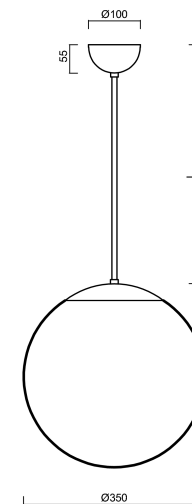

ISIS P3A PM-M

LED-5L06E550Z11/PM3AM/L20 NK3H NL 3K#

WWW.OSMONT.CZ

ISIS P3A PM-M

Produktcode: ISI74350

Art: LED-5L06E550Z11/PM3AM/L20 NK3H NL 3K#

Kurzbeschreibung der leuchte: Edelstahl poliert | LED-Pendelleuchte mit Notstromversorgung | matter PMMA-Schirm | Stangenpendelleuchte 20 cm |

Technische Daten

| | |
|--------------------|------------------------------|
| Arten von leuchten | Notfall kombiniert |
| Befestigungsart | Anhänger - Stab |
| Basismaterial | rostfreier Stahl |
| Schattenmaterial | opales Polymethylmethacrylat |
| Grundfarbe | Polierter Edelstahl |
| Schattenfarbe | Weiß |
| Schatten halten | Halter aus Stahl |
| Montageort | Decke |
| Breite | 350 mm |
| Länge | 350 mm |
| Höhe | 350 mm |
| Durchmesser | Ø 350 mm |
| Scharnierlänge | 200 mm |
| Montageloch | keiner |
| Energieklasse | D |
| Schlagfestigkeit | IK06 |
| Betriebstemperatur | von +5°C bis +30°C |

Elektrische Daten

| | |
|--|-----------|
| Energieverbrauch | 26 W |
| Schutz vor Eindringen | IP40 |
| Steckdose | LED modul |
| Akku-Typ | LiFePO4 |
| Notzeit | 3 Std. |
| Klemme | keiner |
| Anzahl der Leuchte pro Spannungssicherung B10A | 15 Stck |
| Anzahl der Leuchte pro Spannungssicherung B16A | 25 Stck |
| Anzahl der Leuchte pro Spannungssicherung C10A | 31 Stck |
| Anzahl der Leuchte pro Spannungssicherung C16A | 48 Stck |
| Anzahl der LED-Treiber | 1 |