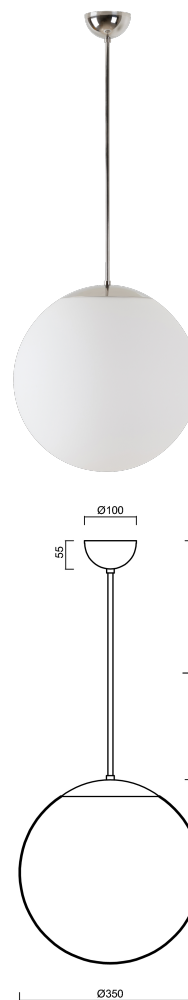

ISIS P3A PM-M

LED-5L06E550Z11/PM3AM/L80 NL 3K#

WWW.OSMONT.CZ

ISIS P3A PM-M

Produktcode: ISI74343

Art: LED-5L06E550Z11/PM3AM/L80 NL 3K#

Kurzbeschreibung der leuchte: Edelstahl poliert | LED-Pendelleuchte EIN/AUS | matter PMMA-Schirm | Stangenpendelleuchte 80 cm |

Technische Daten

Arten von leuchten	Klassisch on/off
Befestigungsart	Anhänger - Stab
Basismaterial	rostfreier Stahl
Schattenmaterial	opales Polymethylmethacrylat
Grundfarbe	Polierter Edelstahl
Schattenfarbe	Weiß
Schatten halten	Halter aus Stahl
Montageort	Decke
Breite	350 mm
Länge	350 mm
Höhe	350 mm
Durchmesser	Ø 350 mm
Scharnierlänge	800 mm
Montageloch	keiner
Energieklasse	D
Schlagfestigkeit	IK06
Betriebstemperatur	von -20°C bis +30°C

Elektrische Daten

Energieverbrauch	26 W
Schutz vor Eindringen	IP40
Steckdose	LED modul
Klemme	keiner
Anzahl der Leuchte pro Spannungssicherung B10A	31 Stck
Anzahl der Leuchte pro Spannungssicherung B16A	50 Stck
Anzahl der Leuchte pro Spannungssicherung C10A	52 Stck
Anzahl der Leuchte pro Spannungssicherung C16A	85 Stck
Anzahl der LED-Treiber	1

Zusätzliches Sortiment:

Lampenschirm

Produktcode	Name	Farbe	Bild	Zeichnung
20727	PM3AM (350mm)	Weiß		