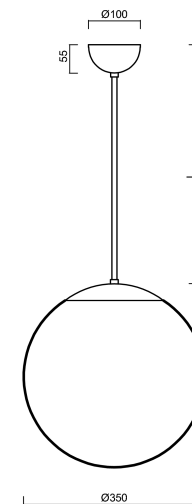

# ISIS P3A PM-M

Produktcode: ISI74340

Art: LED-5L06E550Z11/PM3AM/L20 NL 3K#

Kurzbeschreibung der leuchte: Edelstahl poliert | LED-Pendelleuchte EIN/AUS | matter PMMA-Schirm | Stangenpendelleuchte 20 cm |

## Technische Daten

|                    |                              |
|--------------------|------------------------------|
| Arten von leuchten | Klassisch on/off             |
| Befestigungsart    | Anhänger - Stab              |
| Basismaterial      | rostfreier Stahl             |
| Schattenmaterial   | opales Polymethylmethacrylat |
| Grundfarbe         | Polierter Edelstahl          |
| Schattenfarbe      | Weiß                         |
| Schatten halten    | Halter aus Stahl             |
| Montageort         | Decke                        |
| Breite             | 350 mm                       |
| Länge              | 350 mm                       |
| Höhe               | 350 mm                       |
| Durchmesser        | Ø 350 mm                     |
| Scharnierlänge     | 200 mm                       |
| Montageloch        | keiner                       |
| Energieklasse      | D                            |
| Schlagfestigkeit   | IK06                         |
| Betriebstemperatur | von -20°C bis +30°C          |