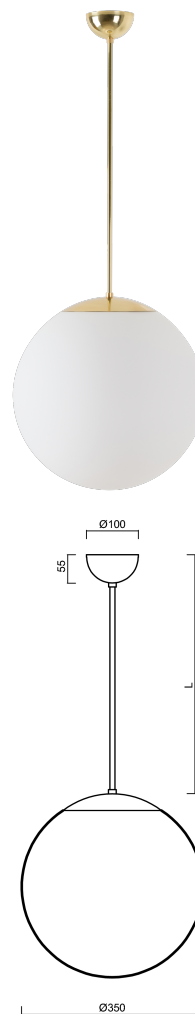

ISIS P3A PM-M

LED-5L06E550Z11/PM3AM/L60 MS DALI 3K#

WWW.OSMONT.CZ

ISIS P3A PM-M

Produktcode: ISI74327

Art: LED-5L06E550Z11/PM3AM/L60 MS DALI 3K#

Kurzbeschreibung der leuchte: Messing poliert | LED-Pendelleuchte DALI | matter PMMA-Schirm | Stangenpendelleuchte 60 cm |

Technische Daten

| | |
|--------------------|------------------------------|
| Arten von leuchten | Dimmbar |
| Befestigungsart | Anhänger - Stab |
| Basismaterial | Messing |
| Schattenmaterial | opales Polymethylmethacrylat |
| Grundfarbe | Messing poliert |
| Schattenfarbe | Weiß |
| Schatten halten | Halter aus Stahl |
| Montageort | Decke |
| Breite | 350 mm |
| Länge | 350 mm |
| Höhe | 350 mm |
| Durchmesser | Ø 350 mm |
| Scharnierlänge | 600 mm |
| Montageloch | keiner |
| Energieklasse | D |
| Schlagfestigkeit | IK06 |
| Betriebstemperatur | von -20°C bis +30°C |

Elektrische Daten

| | |
|--|---------------|
| Energieverbrauch | 26 W |
| Schutz vor Eindringen | IP40 |
| Steckdose | LED modul |
| Klemme | keiner |
| Anzahl der Leuchte pro Spannungssicherung B10A | 31 Stck |
| Anzahl der Leuchte pro Spannungssicherung B16A | 50 Stck |
| Anzahl der Leuchte pro Spannungssicherung C10A | 52 Stck |
| Anzahl der Leuchte pro Spannungssicherung C16A | 85 Stck |
| Schaltstrom | 5 A / 50 µsec |
| Anzahl der LED-Treiber | 1 |

Leuchtende Daten

| | |
|--|--------------|
| Leuchtenlichtstrom | 3590 lm |
| Lichtstrom der quelle | 4080 lm |
| Leuchteneffizienz | 138 lm/W |
| Chromatizitätstemperatur | 3000 K |
| LED-Lebensdauer L80/B10 | 100000 Std. |
| CRI | Ra80 |
| MacAdam | 3 |
| Fotobiologische Sicherheit der Leuchte | Risk group 0 |