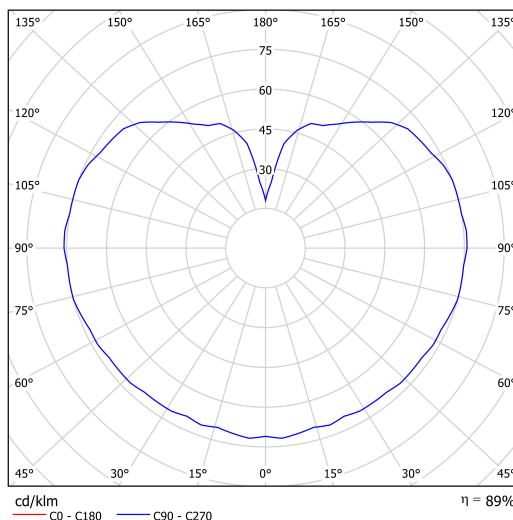

Technische Daten

| | |
|--------------------|------------------------------|
| Arten von leuchten | Dimmbar |
| Befestigungsart | Anhänger - Stab |
| Basismaterial | Messing |
| Schattenmaterial | opales Polymethylmethacrylat |
| Grundfarbe | Messing poliert |
| Schattenfarbe | Weiß |
| Schatten halten | Halter aus Stahl |
| Montageort | Decke |
| Breite | 350 mm |
| Länge | 350 mm |
| Höhe | 350 mm |
| Durchmesser | Ø 350 mm |
| Scharnierlänge | 600 mm |
| Montageloch | keiner |
| Energieklasse | D |
| Schlagfestigkeit | IK06 |
| Betriebstemperatur | von -20°C bis +30°C |

Elektrische Daten

| | |
|--|---------------|
| Energieverbrauch | 26 W |
| Schutz vor Eindringen | IP40 |
| Steckdose | LED modul |
| Klemme | keiner |
| Anzahl der Leuchte pro Spannungssicherung B10A | 31 Stck |
| Anzahl der Leuchte pro Spannungssicherung B16A | 50 Stck |
| Anzahl der Leuchte pro Spannungssicherung C10A | 52 Stck |
| Anzahl der Leuchte pro Spannungssicherung C16A | 85 Stck |
| Schaltstrom | 5 A / 50 µsec |
| Anzahl der LED-Treiber | 1 |

Leuchtende Daten

| | |
|--|--------------|
| Leuchtenlichtstrom | 3590 lm |
| Lichtstrom der quelle | 4080 lm |
| Leuchteneffizienz | 138 lm/W |
| Chromatizitätstemperatur | 3000 K |
| LED-Lebensdauer L80/B10 | 100000 Std. |
| CRI | Ra80 |
| MacAdam | 3 |
| Fotobiologische Sicherheit der Leuchte | Risk group 0 |