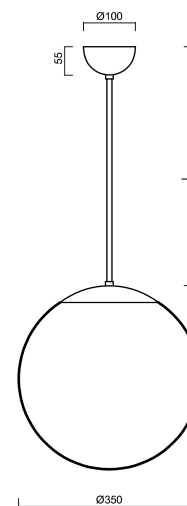

ISIS P3A PM-M

LED-5L06E550Z11/PM3AM/L60 C DALI 3K#

WWW.OSMONT.CZ

ISIS P3A PM-M

Produktcode: ISI74307

Art: LED-5L06E550Z11/PM3AM/L60 C DALI 3K#

Kurzbeschreibung der leuchte: Farbe: Schwarz | LED-Pendelleuchte DALI | matter PMMA-Schirm | Stangenpendelleuchte 60 cm |

Technische Daten

| | |
|--------------------|------------------------------|
| Arten von leuchten | Dimmbar |
| Befestigungsart | Anhänger - Stab |
| Basismaterial | Stahl |
| Schattenmaterial | opales Polymethylmethacrylat |
| Grundfarbe | Schwarz Ral9005 |
| Schattenfarbe | Weiß |
| Schatten halten | Halter aus Stahl |
| Montageort | Decke |
| Breite | 350 mm |
| Länge | 350 mm |
| Höhe | 350 mm |
| Durchmesser | ø 350 mm |
| Scharnierlänge | 600 mm |
| Montageloch | keiner |
| Energieklasse | D |
| Schlagfestigkeit | IK06 |
| Betriebstemperatur | von -20°C bis +30°C |

Elektrische Daten

| | |
|--|---------------|
| Energieverbrauch | 26 W |
| Schutz vor Eindringen | IP40 |
| Steckdose | LED modul |
| Klemme | keiner |
| Anzahl der Leuchte pro Spannungssicherung B10A | 31 Stck |
| Anzahl der Leuchte pro Spannungssicherung B16A | 50 Stck |
| Anzahl der Leuchte pro Spannungssicherung C10A | 52 Stck |
| Anzahl der Leuchte pro Spannungssicherung C16A | 85 Stck |
| Schaltstrom | 5 A / 50 µsec |
| Anzahl der LED-Treiber | 1 |

Leuchtende Daten

| | |
|--|--------------|
| Leuchtenlichtstrom | 3590 lm |
| Lichtstrom der quelle | 4080 lm |
| Leuchteneffizienz | 138 lm/W |
| Chromatizitätstemperatur | 3000 K |
| LED-Lebensdauer L80/B10 | 100000 Std. |
| CRI | Ra80 |
| MacAdam | 3 |
| Fotobiologische Sicherheit der Leuchte | Risk group 0 |