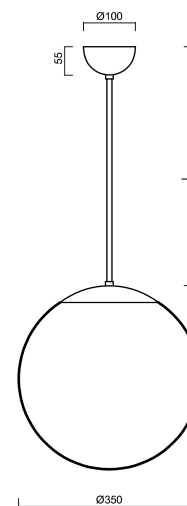

ISIS P3A PM-M

LED-5L06E550Z11/PM3AM/L80 C 3K#

WWW.OSMONT.CZ

ISIS P3A PM-M

Produktcode: ISI74303

Art: LED-5L06E550Z11/PM3AM/L80 C 3K#

Kurzbeschreibung der leuchte: Farbe: Schwarz | LED-Pendelleuchte EIN/AUS | matter PMMA-Schirm | Stangenpendelleuchte 80 cm |

Technische Daten

Arten von leuchten	Klassisch on/off
Befestigungsart	Anhänger - Stab
Basismaterial	Stahl
Schattenmaterial	opales Polymethylmethacrylat
Grundfarbe	Schwarz Ral9005
Schattenfarbe	Weiß
Schatten halten	Halter aus Stahl
Montageort	Decke
Breite	350 mm
Länge	350 mm
Höhe	350 mm
Durchmesser	ø 350 mm
Scharnierlänge	800 mm
Montageloch	keiner
Energieklasse	D
Schlagfestigkeit	IK06
Betriebstemperatur	von -20°C bis +30°C

Zusätzliches Sortiment:

Lampenschirm

Produktcode	Name	Farbe	Bild	Zeichnung
20727	PM3AM (350mm)	Weiß		