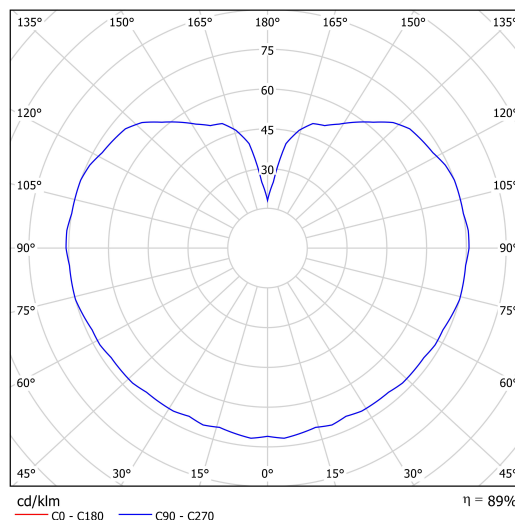

Technische Daten

Arten von leuchten	Klassisch on/off
Befestigungsart	Anhänger - Stab
Basismaterial	Stahl
Schattenmaterial	opales Polymethylmethacrylat
Grundfarbe	Schwarz Ral9005
Schattenfarbe	Weiß
Schatten halten	Halter aus Stahl
Montageort	Decke
Breite	350 mm
Länge	350 mm
Höhe	350 mm
Durchmesser	ø 350 mm
Scharnierlänge	400 mm
Montageloch	keiner
Energieklasse	D
Schlagfestigkeit	IK06
Betriebstemperatur	von -20°C bis +30°C

Leuchtende Daten

Leuchtenlichtstrom	3590 lm
Lichtstrom der quelle	4080 lm
Leuchteneffizienz	138 lm/W
Chromatizitätstemperatur	3000 K
LED-Lebensdauer L80/B10	100000 Std.
CRI	Ra80
MacAdam	3
Fotobiologische Sicherheit der Leuchte	Risk group 0