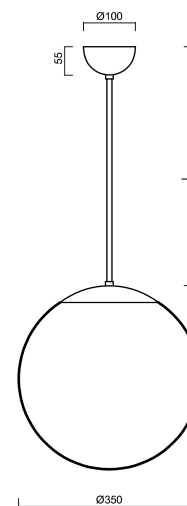

ISIS P3A PM-M

LED-5L06E550Z11/PM3AM/L40 C 3K#

WWW.OSMONT.CZ

ISIS P3A PM-M

Produktcode: ISI74301

Art: LED-5L06E550Z11/PM3AM/L40 C 3K#

Kurzbeschreibung der leuchte: Farbe: Schwarz | LED-Pendelleuchte EIN/AUS | matter PMMA-Schirm | Stangenpendelleuchte 40 cm |

Technische Daten

Arten von leuchten	Klassisch on/off
Befestigungsart	Anhänger - Stab
Basismaterial	Stahl
Schattenmaterial	opales Polymethylmethacrylat
Grundfarbe	Schwarz Ral9005
Schattenfarbe	Weiß
Schatten halten	Halter aus Stahl
Montageort	Decke
Breite	350 mm
Länge	350 mm
Höhe	350 mm
Durchmesser	ø 350 mm
Scharnierlänge	400 mm
Montageloch	keiner
Energieklasse	D
Schlagfestigkeit	IK06
Betriebstemperatur	von -20°C bis +30°C

Zusätzliches Sortiment:

Lampenschirm

Produktcode	Name	Farbe	Bild	Zeichnung
20727	PM3AM (350mm)	Weiß		