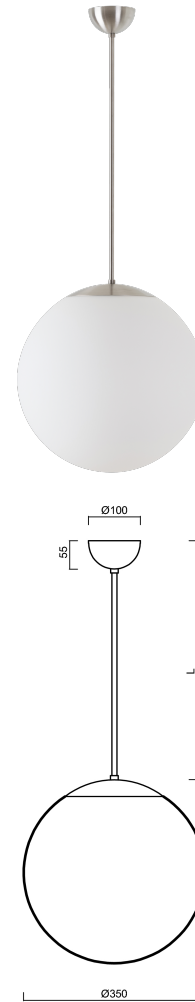

ISIS P3A PM-M

Produktcode: ISI47134

Art: Z11/PM3AM/L80 NB HF*

Kurzbeschreibung der leuchte: Edelstahl gebürstet |
Pendelleuchte E27 mit HF-Sensor | matter PMMA-Schirm |
Stangenpendelleuchte 80 cm |

Technische Daten

Arten von leuchten	Sensor
Befestigungsart	Anhänger - Stab
Basismaterial	rostfreier Stahl
Schattenmaterial	opales Polymethylmethacrylat
Grundfarbe	gebürsteter Edelstahl
Schattenfarbe	Weiß
Schatten halten	Halter aus Stahl
Montageort	Decke
Breite	350 mm
Länge	350 mm
Höhe	350 mm
Durchmesser	ø 350 mm
Scharnierlänge	800 mm
Montageloch	keiner
Schlagfestigkeit	IK06
Betriebstemperatur	von -20°C bis +30°C

Elektrische Daten

Energieverbrauch	40 W
Schutz vor Eindringen	IP40
Steckdose	E27
Sensor	HF
Klemme	keiner

Leuchtende Daten

Fotobiologische Sicherheit der Leuchte	Risk group 0

Eulum-Daten für Berechnungsprogramme sind unter www.osmont.cz verfügbar.