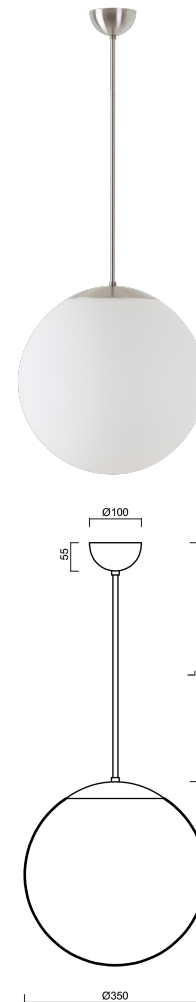

ISIS P3A PM-M

Z11/PM3AM/L80 NB*

WWW.OSMONT.CZ

ISIS P3A PM-M

Produktcode: ISI47133

Art: Z11/PM3AM/L80 NB*

Kurzbeschreibung der leuchte: Edelstahl gebürstet |
 Pendelleuchte E27 EIN/AUS | matter PMMA-Schirm |
 Stangenpendelleuchte 80 cm |

Technische Daten

Arten von leuchten	Klassisch on/off
Befestigungsart	Anhänger - Stab
Basismaterial	rostfreier Stahl
Schattenmaterial	opales Polymethylmethacrylat
Grundfarbe	gebürsteter Edelstahl
Schattenfarbe	Weiß
Schatten halten	Halter aus Stahl
Montageort	Decke
Breite	350 mm
Länge	350 mm
Höhe	350 mm
Durchmesser	ø 350 mm
Scharnierlänge	800 mm
Montageloch	keiner
Schlagfestigkeit	IK06
Betriebstemperatur	von -20°C bis +30°C

Elektrische Daten

Energieverbrauch	40 W
Schutz vor Eindringen	IP40
Steckdose	E27
Klemme	keiner

Leuchtende Daten

Fotobiologische Sicherheit der Leuchte	Risk group 0
--	--------------

Eulum-Daten für Berechnungsprogramme sind unter www.osmont.cz verfügbar.