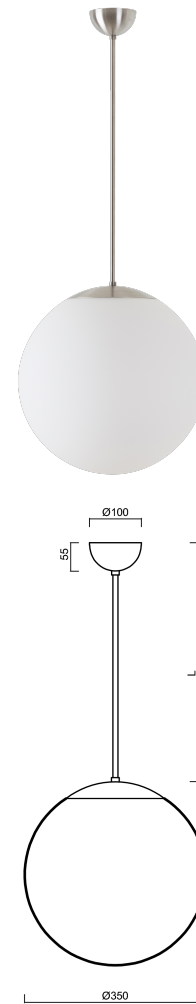

ISIS P3A PM-M

Produktcode: ISI47132

Art: Z11/PM3AM/L60 NB HF*

Kurzbeschreibung der leuchte: Edelstahl gebürstet |
Pendelleuchte E27 mit HF-Sensor | matter PMMA-Schirm |
Stangenpendelleuchte 60 cm |

Technische Daten

Arten von leuchten	Sensor
Befestigungsart	Anhänger - Stab
Basismaterial	rostfreier Stahl
Schattenmaterial	opales Polymethylmethacrylat
Grundfarbe	gebürsteter Edelstahl
Schattenfarbe	Weiß
Schatten halten	Halter aus Stahl
Montageort	Decke
Breite	350 mm
Länge	350 mm
Höhe	350 mm
Durchmesser	Ø 350 mm
Scharnierlänge	600 mm
Montageloch	keiner
Schlagfestigkeit	IK06
Betriebstemperatur	von -20°C bis +30°C

Elektrische Daten

Energieverbrauch	40 W
Schutz vor Eindringen	IP40
Steckdose	E27
Sensor	HF
Klemme	keiner

Leuchtende Daten

Fotobiologische Sicherheit der Leuchte	Risk group 0

Eulum-Daten für Berechnungsprogramme sind unter www.osmont.cz verfügbar.