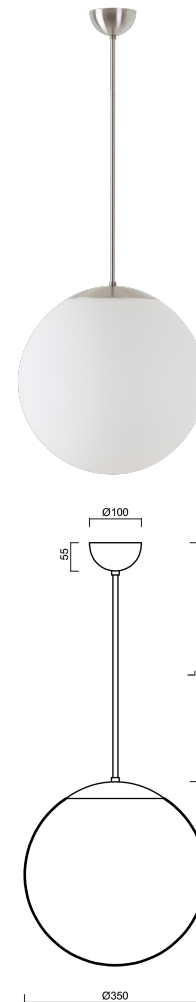

ISIS P3A PM-M

Z11/PM3AM/L60 NB*

WWW.OSMONT.CZ

ISIS P3A PM-M

Produktcode: ISI47131

Art: Z11/PM3AM/L60 NB*

Kurzbeschreibung der leuchte: Edelstahl gebürstet |
 Pendelleuchte E27 EIN/AUS | matter PMMA-Schirm |
 Stangenpendelleuchte 60 cm |

Technische Daten

Arten von leuchten	Klassisch on/off
Befestigungsart	Anhänger - Stab
Basismaterial	rostfreier Stahl
Schattenmaterial	opales Polymethylmethacrylat
Grundfarbe	gebürsteter Edelstahl
Schattenfarbe	Weiß
Schatten halten	Halter aus Stahl
Montageort	Decke
Breite	350 mm
Länge	350 mm
Höhe	350 mm
Durchmesser	ø 350 mm
Scharnierlänge	600 mm
Montageloch	keiner
Schlagfestigkeit	IK06
Betriebstemperatur	von -20°C bis +30°C

Elektrische Daten

Energieverbrauch	40 W
Schutz vor Eindringen	IP40
Steckdose	E27
Klemme	keiner

Leuchtende Daten

Fotobiologische Sicherheit der Leuchte	Risk group 0
--	--------------

Eulum-Daten für Berechnungsprogramme sind unter www.osmont.cz verfügbar.