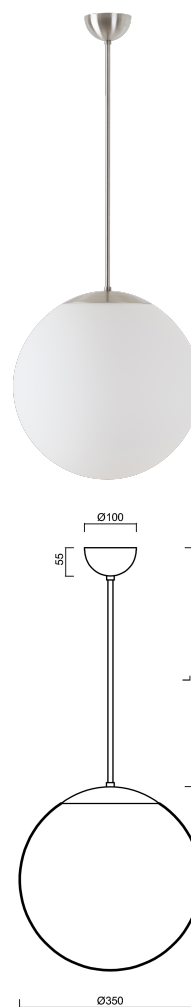

ISIS P3A PM-M

Produktcode: ISI47127

Art: Z11/PM3AM/L20 NB*

Kurzbeschreibung der leuchte: Edelstahl gebürstet |
Pendelleuchte E27 EIN/AUS | matter PMMA-Schirm |
Stangenpendelleuchte 20 cm |

Technische Daten

Arten von leuchten	Klassisch on/off
Befestigungsart	Anhänger - Stab
Basismaterial	rostfreier Stahl
Schattenmaterial	opales Polymethylmethacrylat
Grundfarbe	gebürsteter Edelstahl
Schattenfarbe	Weiß
Schatten halten	Halter aus Stahl
Montageort	Decke
Breite	350 mm
Länge	350 mm
Höhe	350 mm
Durchmesser	ø 350 mm
Scharnierlänge	200 mm
Montageloch	keiner
Schlagfestigkeit	IK06
Betriebstemperatur	von -20°C bis +30°C

Elektrische Daten

Energieverbrauch	40 W
Schutz vor Eindringen	IP40
Steckdose	E27
Klemme	keiner

Leuchtende Daten

Fotobiologische Sicherheit der Leuchte	Risk group 0

Eulum-Daten für Berechnungsprogramme sind unter www.osmont.cz verfügbar.