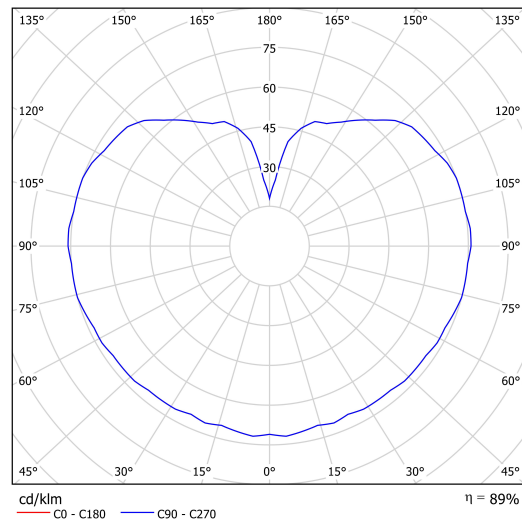

Technische Daten

Arten von leuchten	Sensor
Befestigungsart	Anhänger - Stab
Basismaterial	rostfreier Stahl
Schattenmaterial	opales Polymethylmethacrylat
Grundfarbe	Polierter Edelstahl
Schattenfarbe	Weiß
Schatten halten	Halter aus Stahl
Montageort	Decke
Breite	350 mm
Länge	350 mm
Höhe	350 mm
Durchmesser	Ø 350 mm
Scharnierlänge	800 mm
Montageloch	keiner
Schlagfestigkeit	IK06
Betriebstemperatur	von -20°C bis +30°C

Elektrische Daten

Energieverbrauch	40 W
Schutz vor Eindringen	IP40
Steckdose	E27
Sensor	HF
Klemme	keiner

Leuchtende Daten

Fotobiologische Sicherheit der Leuchte	Risk group 0
--	--------------

Eulum-Daten für Berechnungsprogramme sind unter www.osmont.cz verfügbar.