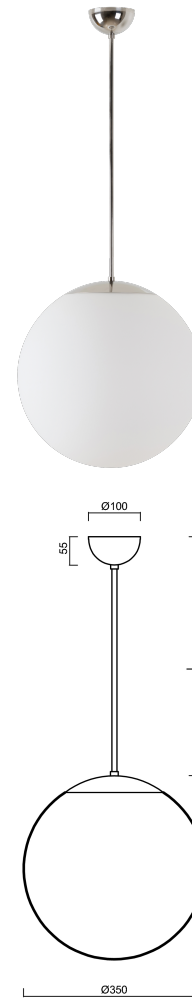

ISIS P3A PM-M

Produktcode: ISI47124

Art: Z11/PM3AM/L80 NL HF*

Kurzbeschreibung der leuchte: Edelstahl poliert |
Pendelleuchte E27 mit HF-Sensor | matter PMMA-Schirm |
Stangenpendelleuchte 80 cm |

Technische Daten

Arten von leuchten	Sensor
Befestigungsart	Anhänger - Stab
Basismaterial	rostfreier Stahl
Schattenmaterial	opales Polymethylmethacrylat
Grundfarbe	Polierter Edelstahl
Schattenfarbe	Weiß
Schatten halten	Halter aus Stahl
Montageort	Decke
Breite	350 mm
Länge	350 mm
Höhe	350 mm
Durchmesser	Ø 350 mm
Scharnierlänge	800 mm
Montageloch	keiner
Schlagfestigkeit	IK06
Betriebstemperatur	von -20°C bis +30°C

Elektrische Daten

Energieverbrauch	40 W
Schutz vor Eindringen	IP40
Steckdose	E27
Sensor	HF
Klemme	keiner

Leuchtende Daten

Fotobiologische Sicherheit der Leuchte	Risk group 0

Eulum-Daten für Berechnungsprogramme sind unter www.osmont.cz verfügbar.