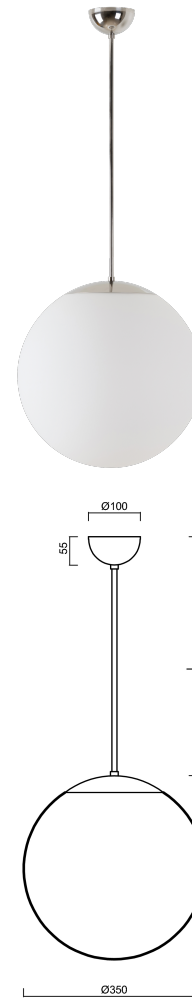

ISIS P3A PM-M

Z11/PM3AM/L80 NL*

WWW.OSMONT.CZ

ISIS P3A PM-M

Produktcode: ISI47123

Art: Z11/PM3AM/L80 NL*

Kurzbeschreibung der leuchte: Edelstahl poliert |
 Pendelleuchte E27 EIN/AUS | matter PMMA-Schirm |
 Stangenpendelleuchte 80 cm |

Technische Daten

Arten von leuchten	Klassisch on/off
Befestigungsart	Anhänger - Stab
Basismaterial	rostfreier Stahl
Schattenmaterial	opales Polymethylmethacrylat
Grundfarbe	Polierter Edelstahl
Schattenfarbe	Weiß
Schatten halten	Halter aus Stahl
Montageort	Decke
Breite	350 mm
Länge	350 mm
Höhe	350 mm
Durchmesser	ø 350 mm
Scharnierlänge	800 mm
Montageloch	keiner
Schlagfestigkeit	IK06
Betriebstemperatur	von -20°C bis +30°C

Elektrische Daten

Energieverbrauch	40 W
Schutz vor Eindringen	IP40
Steckdose	E27
Klemme	keiner

Leuchtende Daten

Fotobiologische Sicherheit der Leuchte	Risk group 0
--	--------------

Eulum-Daten für Berechnungsprogramme sind unter www.osmont.cz verfügbar.