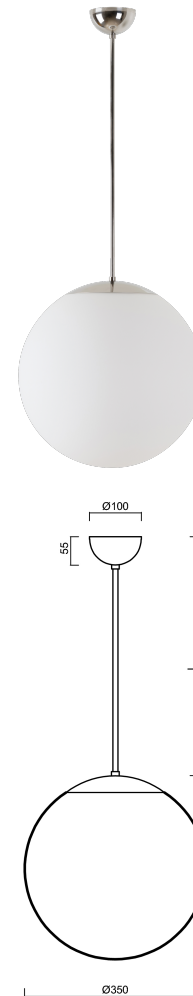

ISIS P3A PM-M

Produktcode: ISI47122

Art: Z11/PM3AM/L60 NL HF*

Kurzbeschreibung der leuchte: Edelstahl poliert |
Pendelleuchte E27 mit HF-Sensor | matter PMMA-Schirm |
Stangenpendelleuchte 60 cm |

Technische Daten

Arten von leuchten	Sensor
Befestigungsart	Anhänger - Stab
Basismaterial	rostfreier Stahl
Schattenmaterial	opales Polymethylmethacrylat
Grundfarbe	Polierter Edelstahl
Schattenfarbe	Weiß
Schatten halten	Halter aus Stahl
Montageort	Decke
Breite	350 mm
Länge	350 mm
Höhe	350 mm
Durchmesser	Ø 350 mm
Scharnierlänge	600 mm
Montageloch	keiner
Schlagfestigkeit	IK06
Betriebstemperatur	von -20°C bis +30°C

Elektrische Daten

Energieverbrauch	40 W
Schutz vor Eindringen	IP40
Steckdose	E27
Sensor	HF
Klemme	keiner

Leuchtende Daten

Fotobiologische Sicherheit der Leuchte	Risk group 0

Eulum-Daten für Berechnungsprogramme sind unter www.osmont.cz verfügbar.