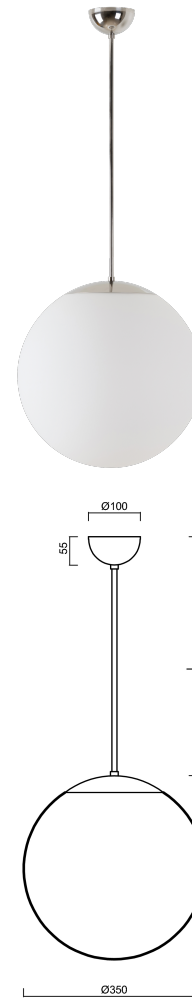

ISIS P3A PM-M

Z11/PM3AM/L40 NL*

WWW.OSMONT.CZ

ISIS P3A PM-M

Produktcode: ISI47119

Art: Z11/PM3AM/L40 NL*

Kurzbeschreibung der leuchte: Edelstahl poliert |
 Pendelleuchte E27 EIN/AUS | matter PMMA-Schirm |
 Stangenpendelleuchte 40 cm |

Technische Daten

Arten von leuchten	Klassisch on/off
Befestigungsart	Anhänger - Stab
Basismaterial	rostfreier Stahl
Schattenmaterial	opales Polymethylmethacrylat
Grundfarbe	Polierter Edelstahl
Schattenfarbe	Weiß
Schatten halten	Halter aus Stahl
Montageort	Decke
Breite	350 mm
Länge	350 mm
Höhe	350 mm
Durchmesser	ø 350 mm
Scharnierlänge	400 mm
Montageloch	keiner
Schlagfestigkeit	IK06
Betriebstemperatur	von -20°C bis +30°C

Elektrische Daten

Energieverbrauch	40 W
Schutz vor Eindringen	IP40
Steckdose	E27
Klemme	keiner

Leuchtende Daten

Fotobiologische Sicherheit der Leuchte	Risk group 0
--	--------------

Eulum-Daten für Berechnungsprogramme sind unter www.osmont.cz verfügbar.