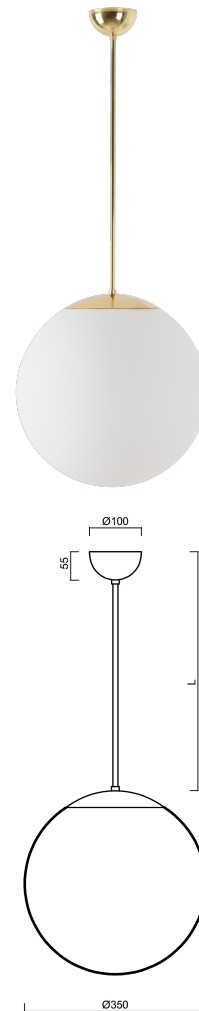

ISIS P3A PM-M

Produktcode: ISI47107

Art: Z11/PM3AM/L20 MS*

Kurzbeschreibung der leuchte: Messing poliert |
Pendelleuchte E27 EIN/AUS | matter PMMA-Schirm |
Stangenpendelleuchte 20 cm |

Technische Daten

Arten von leuchten	Klassisch on/off
Befestigungsart	Anhänger - Stab
Basismaterial	Messing
Schattenmaterial	opales Polymethylmethacrylat
Grundfarbe	Messing poliert
Schattenfarbe	Weiß
Schatten halten	Halter aus Stahl
Montageort	Decke
Breite	350 mm
Länge	350 mm
Höhe	350 mm
Durchmesser	ø 350 mm
Scharnierlänge	200 mm
Montageloch	keiner
Schlagfestigkeit	IK06
Betriebstemperatur	von -20°C bis +30°C

Elektrische Daten

Energieverbrauch	40 W
Schutz vor Eindringen	IP40
Steckdose	E27
Klemme	keiner

Leuchtende Daten

Fotobiologische Sicherheit der Leuchte	Risk group 0

Eulum-Daten für Berechnungsprogramme sind unter www.osmont.cz verfügbar.