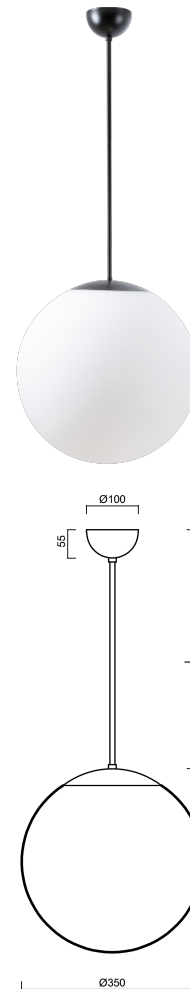

ISIS P3A PM-M

Z11/PM3AM/L40 C*

WWW.OSMONT.CZ

ISIS P3A PM-M

Produktcode: ISI47099

Art: Z11/PM3AM/L40 C*

Kurzbeschreibung der leuchte: Farbe: Schwarz |
 Pendelleuchte E27 mit Ein/Aus-Funktion | matter PMMA-Schirm |
 Stangenpendelleuchte 40 cm |

Technische Daten

Arten von leuchten	Klassisch on/off
Befestigungsart	Anhänger - Stab
Basismaterial	Stahl
Schattenmaterial	opales Polymethylmethacrylat
Grundfarbe	Schwarz Ral9005
Schattenfarbe	Weiß
Schatten halten	Halter aus Stahl
Montageort	Decke
Breite	350 mm
Länge	350 mm
Höhe	350 mm
Durchmesser	ø 350 mm
Scharnierlänge	400 mm
Montageloch	keiner
Schlagfestigkeit	IK06
Betriebstemperatur	von -20°C bis +30°C

Elektrische Daten

Energieverbrauch	40 W
Schutz vor Eindringen	IP40
Steckdose	E27
Klemme	keiner

Leuchtende Daten

Fotobiologische Sicherheit der Leuchte	Risk group 0
--	--------------

Eulum-Daten für Berechnungsprogramme sind unter www.osmont.cz verfügbar.