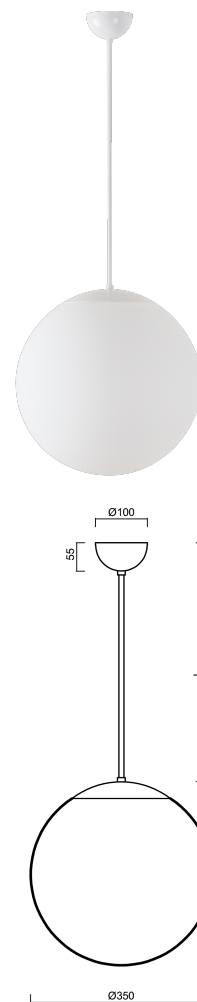

ISIS P3A PM-M

Produktcode: ISI47093

Art: Z11/PM3AM/L80 B*

Kurzbeschreibung der leuchte: Farbe: Weiß | Pendelleuchte E27 mit Ein/Aus-Funktion | matter PMMA-Schirm | Stangenpendelleuchte 80 cm |

Technische Daten

Arten von leuchten	Klassisch on/off
Befestigungsart	Anhänger - Stab
Basismaterial	Stahl
Schattenmaterial	opales Polymethylmethacrylat
Grundfarbe	Weiß Ral9003
Schattenfarbe	Weiß
Schatten halten	Halter aus Stahl
Montageort	Decke
Breite	350 mm
Länge	350 mm
Höhe	350 mm
Durchmesser	ø 350 mm
Scharnierlänge	800 mm
Montageloch	keiner
Schlagfestigkeit	IK06
Betriebstemperatur	von -20°C bis +30°C

Elektrische Daten

Energieverbrauch	40 W
Schutz vor Eindringen	IP40
Steckdose	E27
Klemme	keiner

Leuchtende Daten

Fotobiologische Sicherheit der Leuchte	Risk group 0

Eulum-Daten für Berechnungsprogramme sind unter www.osmont.cz verfügbar.