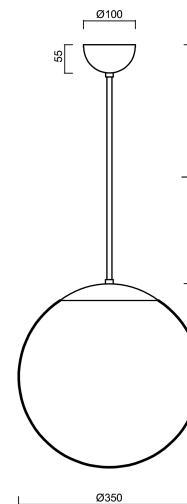

ISIS P3A PM-M

Z11/PM3AM/L60 B HF*

WWW.OSMONT.CZ

ISIS P3A PM-M

Produktcode: ISI47092

Art: Z11/PM3AM/L60 B HF*

Kurzbeschreibung der leuchte: Farbe: Weiß | Pendelleuchte E27 mit HF-Sensor | matter PMMA-Schirm | Stangenpendelleuchte 60 cm |

Technische Daten

Arten von leuchten	Sensor
Befestigungsart	Anhänger - Stab
Basismaterial	Stahl
Schattenmaterial	opales Polymethylmethacrylat
Grundfarbe	Weiß Ral9003
Schattenfarbe	Weiß
Schatten halten	Halter aus Stahl
Montageort	Decke
Breite	350 mm
Länge	350 mm
Höhe	350 mm
Durchmesser	ø 350 mm
Scharnierlänge	600 mm
Montageloch	keiner
Schlagfestigkeit	IK06
Betriebstemperatur	von -20°C bis +30°C

Elektrische Daten

Energieverbrauch	40 W
Schutz vor Eindringen	IP40
Steckdose	E27
Sensor	HF
Klemme	keiner

Leuchtende Daten

Fotobiologische Sicherheit der Leuchte	Risk group 0
--	--------------

Eulum-Daten für Berechnungsprogramme sind unter www.osmont.cz verfügbar.