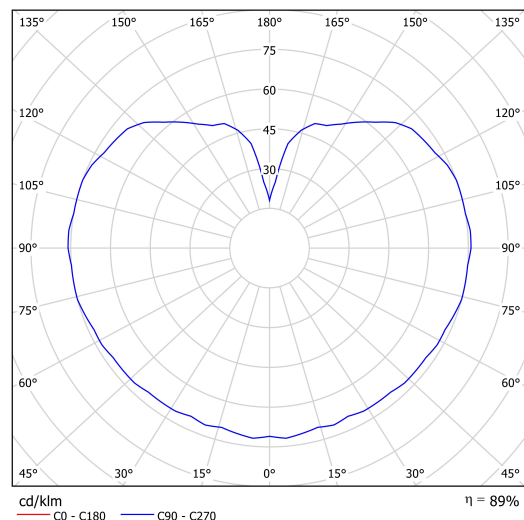

Technische Daten

Arten von leuchten	Sensor
Befestigungsart	Anhänger - Stab
Basismaterial	Stahl
Schattenmaterial	opales Polymethylmethacrylat
Grundfarbe	Weiß Ral9003
Schattenfarbe	Weiß
Schatten halten	Halter aus Stahl
Montageort	Decke
Breite	350 mm
Länge	350 mm
Höhe	350 mm
Durchmesser	ø 350 mm
Scharnierlänge	600 mm
Montageloch	keiner
Schlagfestigkeit	IK06
Betriebstemperatur	von -20°C bis +30°C

Elektrische Daten

Energieverbrauch	40 W
Schutz vor Eindringen	IP40
Steckdose	E27
Sensor	HF
Klemme	keiner

Leuchtende Daten

Fotobiologische Sicherheit der Leuchte	Risk group 0
--	--------------

Eulum-Daten für Berechnungsprogramme sind unter www.osmont.cz verfügbar.