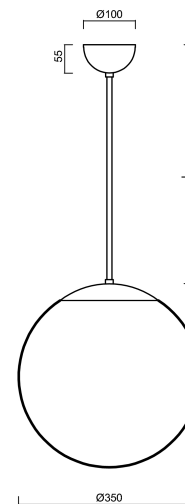

ISIS P3A PM-M

Produktcode: ISI47089

Art: Z11/PM3AM/L40 B*

Kurzbeschreibung der leuchte: Farbe: Weiß | Pendelleuchte E27, Ein/Aus | matter PMMA-Schirm | Stangenpendelleuchte 40 cm |

Technische Daten

Arten von leuchten	Klassisch on/off
Befestigungsart	Anhänger - Stab
Basismaterial	Stahl
Schattenmaterial	opales Polymethylmethacrylat
Grundfarbe	Weiß Ral9003
Schattenfarbe	Weiß
Schatten halten	Halter aus Stahl
Montageort	Decke
Breite	350 mm
Länge	350 mm
Höhe	350 mm
Durchmesser	ø 350 mm
Scharnierlänge	400 mm
Montageloch	keiner
Schlagfestigkeit	IK06
Betriebstemperatur	von -20°C bis +30°C

Elektrische Daten

Energieverbrauch	40 W
Schutz vor Eindringen	IP40
Steckdose	E27
Klemme	keiner

Leuchtende Daten

Fotobiologische Sicherheit der Leuchte	Risk group 0

Eulum-Daten für Berechnungsprogramme sind unter www.osmont.cz verfügbar.