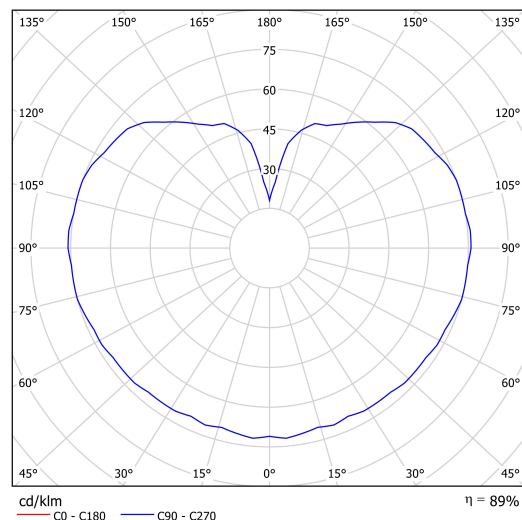

ISIS P3A PM-M

Produktcode: ISI47089

Art: Z11/PM3AM/L40 B*

Kurzbeschreibung der leuchte: Farbe: Weiß | Pendelleuchte E27, Ein/Aus | matter PMMA-Schirm | Stangenpendelleuchte 40 cm |

Technische Daten

Arten von leuchten	Klassisch on/off
Befestigungsart	Anhänger - Stab
Basismaterial	Stahl
Schattenmaterial	opales Polymethylmethacrylat
Grundfarbe	Weiß Ral9003
Schattenfarbe	Weiß
Schatten halten	Halter aus Stahl
Montageort	Decke
Breite	350 mm
Länge	350 mm
Höhe	350 mm
Durchmesser	ø 350 mm
Scharnierlänge	400 mm
Montageloch	keiner
Schlagfestigkeit	IK06
Betriebstemperatur	von -20°C bis +30°C

Elektrische Daten

Energieverbrauch	40 W
Schutz vor Eindringen	IP40
Steckdose	E27
Klemme	keiner

Leuchtende Daten

Fotobiologische Sicherheit der Leuchte	Risk group 0

Eulum-Daten für Berechnungsprogramme sind unter www.osmont.cz verfügbar.