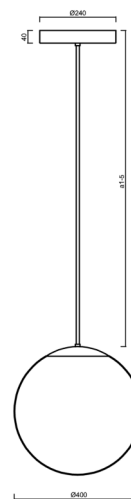

ISIS P3 PM-M HP

LED-5L08E850Z11/PM3M/a4/NK1W NB 4K#

WWW.OSMONT.CZ

ISIS P3 PM-M HP

Produktcode: ISI72688

Art: LED-5L08E850Z11/PM3M/a4/NK1W NB 4K#

Kurzbeschreibung der leuchte: Edelstahl gebürstete Oberfläche | LED-Pendelleuchte mit hoher Leistung mit kombinierter Notfallsicherung | matt PMMA-Schirm| Stabpendel 80 cm |

Technisch

Arten von leuchten	Notfall kombiniert
Befestigungsart	Anhänger - Stab
Basismaterial	rostfreier Stahl
Schattenmaterial	opales Polymethylmethacrylat
Grundfarbe	gebürsteter Edelstahl
Schattenfarbe	Weiß
Schatten halten	Halter aus Stahl
Montageort	Decke
Breite	400 mm
Länge	400 mm
Höhe	400 mm
Durchmesser	ø 400 mm
Scharnierlänge	800 mm
Montageloch	3xø5mm
Kabeldurchgang	2xø16mm
Energieklasse	D
Schlagfestigkeit	IK06
Betriebstemperatur	von -20°C bis +30°C

Elektrisch

Energieverbrauch	52 W
Schutz vor Eindringen	IP40
Steckdose	LED modul
Akku-Typ	NiCd
Notzeit	3 Std.
SELFTEST	nein
Klemme	Schnappklemmenblock
Anzahl der Leuchte pro Spannungssicherung B10A	12 Stck
Anzahl der Leuchte pro Spannungssicherung B16A	20 Stck
Anzahl der Leuchte pro Spannungssicherung C10A	22 Stck
Anzahl der Leuchte pro Spannungssicherung C16A	36 Stck