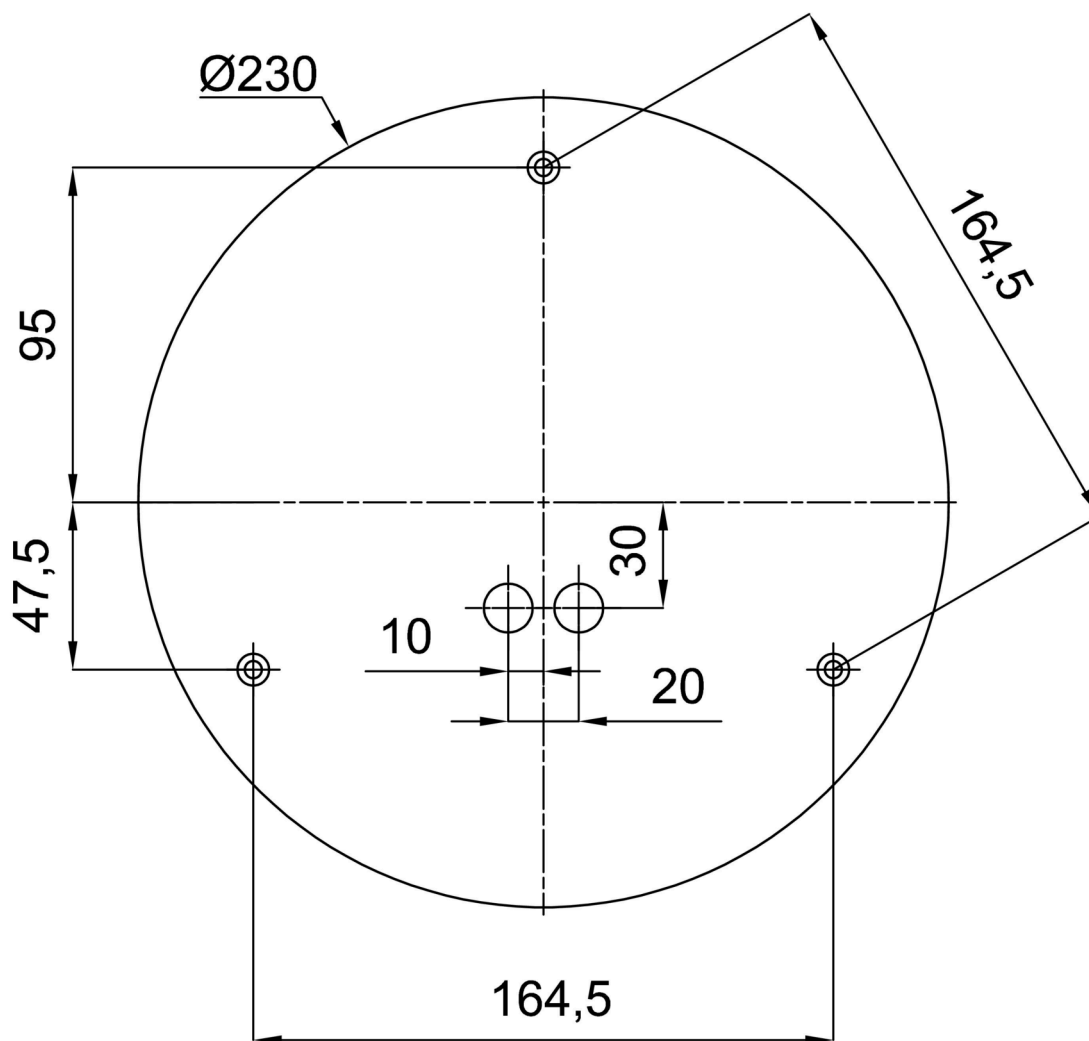

TECHNISCHES ARBEITSBLATT

CRI	Ra80
MacAdam	3
Fotobiologische Sicherheit der Leuchte	Risk group 0

Eulum-Daten für Berechnungsprogramme sind unter www.osmont.cz verfügbar.

Logistik

EAN	8591728048259
Gewicht NTTO	3.2 Kg
Gewicht BTTO	4.3 Kg
Anzahl kartons	2 Stck
Paketvolumen	0.102 m³
Paket 1 breite	0.405 m
Paket 1 länge	0.405 m
Paket 1 höhe	0.41 m
Garantie*	60 Monate

*Die Garantie für die Batterien gilt für 12 Monate ab Kaufdatum.

Einbaumaße: