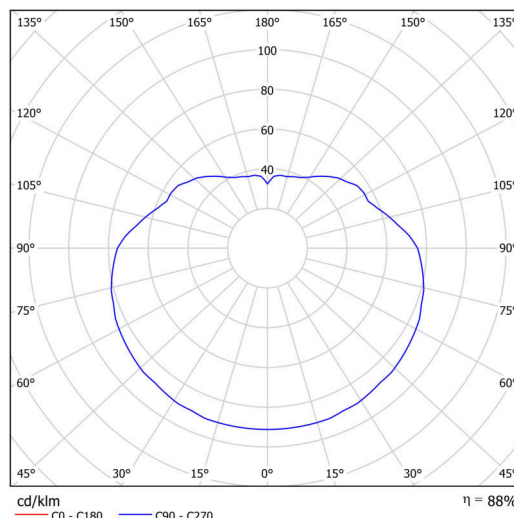

Leuchtend

Leuchtenlichtstrom	7610 lm
Lichtstrom der quelle	8650 lm
Lichtstrom der Lichtquelle im Notbetrieb	170 lm
Leuchteneffizienz	146 lm/W
Temperature	4000 K
LED-Lebensdauer L80/B10	100000 Std.
CRI	Ra80