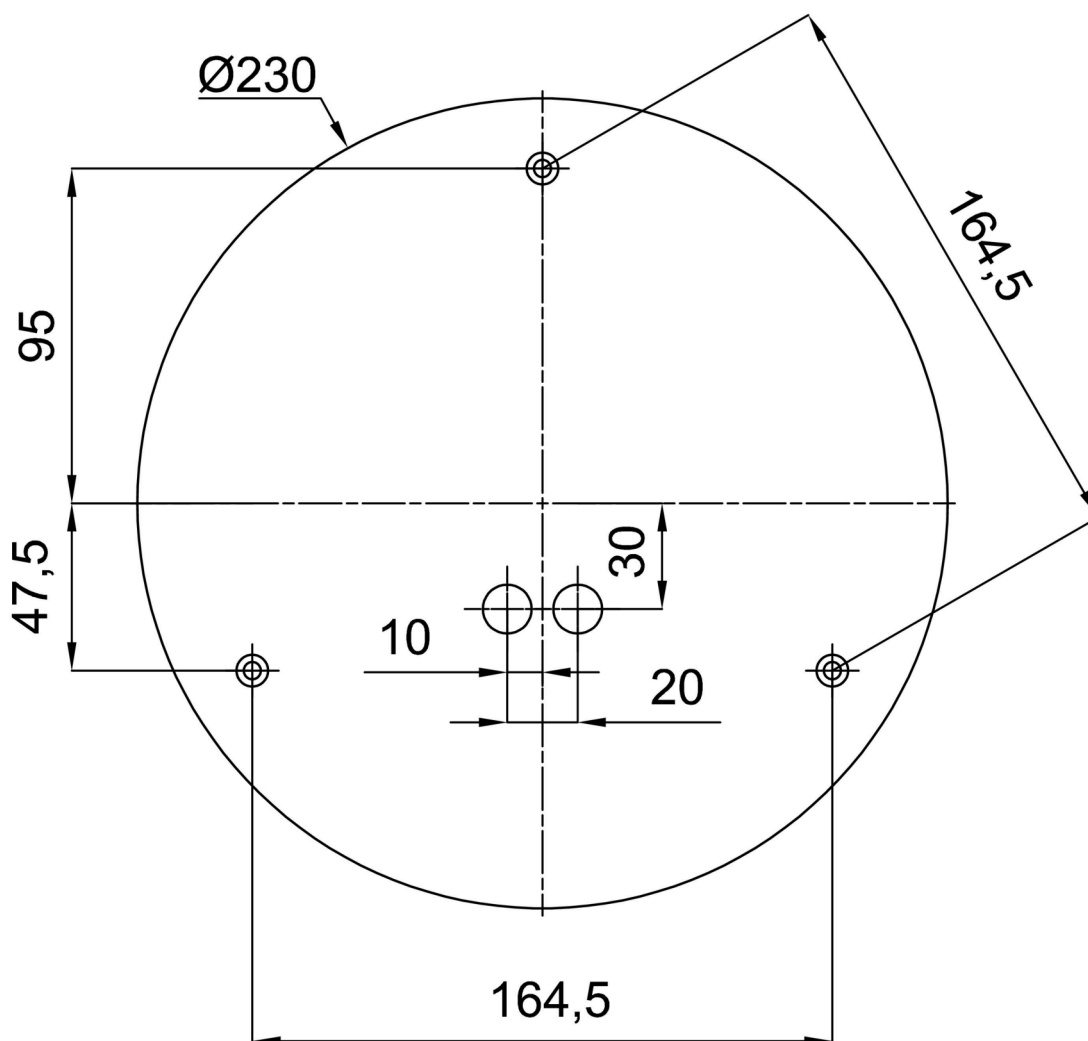

TECHNISCHES ARBEITSBLATT

MacAdam	3
Fotobiologische Sicherheit der Leuchte	Risk group 0

Eulum-Daten für Berechnungsprogramme sind unter www.osmont.cz verfügbar.

Logistik

EAN	8591728048051
Gewicht NTTO	3.2 Kg
Gewicht BTTO	4.3 Kg
Anzahl kartons	2 Stck
Paketvolumen	0.102 m³
Paket 1 breite	0.405 m
Paket 1 länge	0.405 m
Paket 1 höhe	0.41 m
Garantie*	60 Monate

*Die Garantie für die Batterien gilt für 12 Monate ab Kaufdatum.

Einbaumaße: