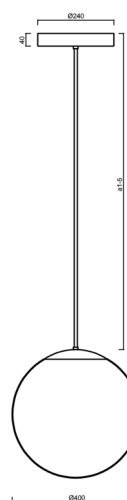

ISIS P3 PM-M HP

LED-5L08E850Z11/PM3M/a4/NK1W B 4K#

WWW.OSMONT.CZ

ISIS P3 PM-M HP

Produktcode: ISI72668

Art: LED-5L08E850Z11/PM3M/a4/NK1W B 4K#

Kurzbeschreibung der leuchte: Weiß Farbel LED-
Pendelleuchte mit hoher Leistung mit kombinierter
Notfallsicherung | matt PMMA-Schirm| Stabpendel 80 cm |

Technisch

Arten von leuchten	Notfall kombiniert
Befestigungsart	Anhänger - Stab
Basismaterial	Stahl
Schattenmaterial	opales Polymethylmethacrylat
Grundfarbe	Weiß Ral9003
Schattenfarbe	Weiß
Schatten halten	Halter aus Stahl
Montageort	Decke
Breite	400 mm
Länge	400 mm
Höhe	400 mm
Durchmesser	ø 400 mm
Scharnierlänge	800 mm
Montageloch	3xø5mm
Kabeldurchgang	2xø16mm
Energieklasse	D
Schlagfestigkeit	IK06
Betriebstemperatur	von -20°C bis +30°C

Elektrisch

Energieverbrauch	52 W
Schutz vor Eindringen	IP40
Steckdose	LED modul
Akku-Typ	NiCd
Notzeit	3 Std.
SELFTEST	nein
Klemme	Schnappklemmenblock
Anzahl der Leuchte pro Spannungssicherung B10A	12 Stck
Anzahl der Leuchte pro Spannungssicherung B16A	20 Stck
Anzahl der Leuchte pro Spannungssicherung C10A	22 Stck
Anzahl der Leuchte pro Spannungssicherung C16A	36 Stck