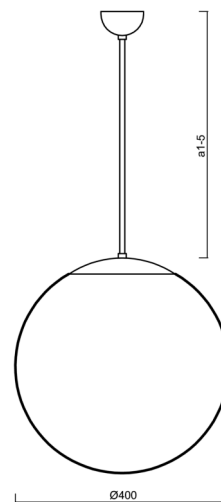

ISIS P3 PM-M

Z11/PM3M/a2 B*

WWW.OSMONT.CZ

ISIS P3 PM-M

Produktcode: ISI63726

Art: Z11/PM3M/a2 B*

Kurzbeschreibung der leuchte: Weiß Farbe| Pendelleuchte E27

Leuchte EIN/AUS | matt PMMA-Schirm| Stabpendel 40 cm |

Technisch

Arten von leuchten	Klassisch on/off
Befestigungsart	Anhänger - Stab
Basismaterial	Stahl
Schattenmaterial	opales Polymethylmethacrylat
Grundfarbe	Weiß Ral9003
Schattenfarbe	Weiß
Schatten halten	Halter aus Stahl
Montageort	Decke
Breite	400 mm
Länge	400 mm
Höhe	400 mm
Durchmesser	ø 400 mm
Scharnierlänge	400 mm
Montageloch	keiner
Kabeldurchgang	keiner
Schlagfestigkeit	IK06
Betriebstemperatur	von -20°C bis +30°C

Eulum-Daten für Berechnungsprogramme sind unter www.osmont.cz verfügbar.

Logistik

EAN	8591728637262
Gewicht NTTO	2 Kg
Gewicht BTTO	2.5 Kg
Anzahl kartons	2 Stck
Paketvolumen	0.088 m ³
Paket 1 breite	0.405 m
Paket 1 länge	0.405 m
Paket 1 höhe	0.41 m
Garantie*	60 Monate