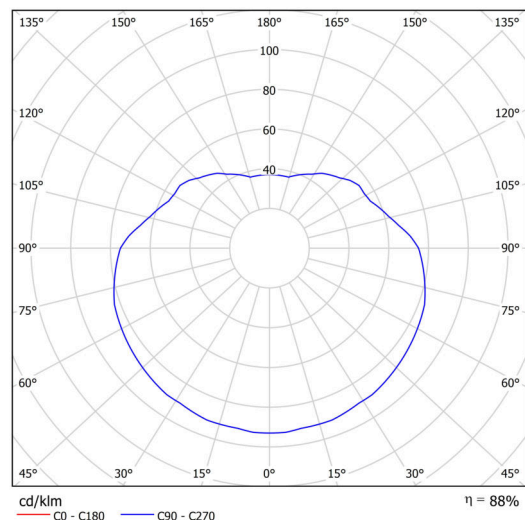

ISIS P3 PM-M

Produktcode: ISI63726

Art: Z11/PM3M/a2 B*

Kurzbeschreibung der leuchte: Weiß Farbe| Pendelleuchte E27

Leuchte EIN/AUS | matt PMMA-Schirm| Stabpendel 40 cm |

Technisch

Arten von leuchten	Klassisch on/off
Befestigungsart	Anhänger - Stab
Basismaterial	Stahl
Schattenmaterial	opales Polymethylmethacrylat
Grundfarbe	Weiß Ral9003
Schattenfarbe	Weiß
Schatten halten	Halter aus Stahl
Montageort	Decke
Breite	400 mm
Länge	400 mm
Höhe	400 mm
Durchmesser	ø 400 mm
Scharnierlänge	400 mm
Montageloch	keiner
Kabeldurchgang	keiner
Schlagfestigkeit	IK06
Betriebstemperatur	von -20°C bis +30°C

Elektrisch

Spannungstyp	AC
Wechselstrom Spannung	220 - 240 V
Energieverbrauch	40 W
Schutz vor Eindringen	IP40
Steckdose	E27
Klemme	keiner

Leuchtend

Fotobiologische Sicherheit der Leuchte	Risk group 0

Eulum-Daten für Berechnungsprogramme sind unter www.osmont.cz verfügbar.