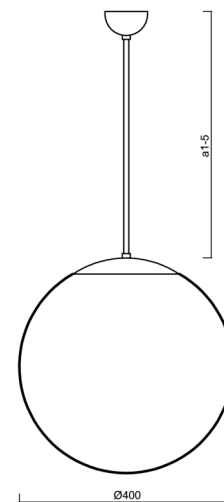

ISIS P3 PM-M

Produktcode: ISI63630

Art: Z11/PM3M/a1 NL HF*

Kurzbeschreibung der leuchte: Edelstahl polierte Oberfläche | Pendelleuchte E27 Leuchte mit HF sensor | matt PMMA-Schirm | Stabpendel 20 cm |

Technisch

Arten von leuchten	Sensor
Befestigungsart	Anhänger - Stab
Basismaterial	rostfreier Stahl
Schattenmaterial	opales Polymethylmethacrylat
Grundfarbe	Polierter Edelstahl
Schattenfarbe	Weiß
Schatten halten	Halter aus Stahl
Montageort	Decke
Breite	400 mm
Länge	400 mm
Höhe	400 mm
Durchmesser	ø 400 mm
Scharnierlänge	200 mm
Montageloch	keiner
Kabeldurchgang	keiner
Schlagfestigkeit	IK06
Betriebstemperatur	von -20°C bis +30°C

Elektrisch

Energieverbrauch	40 W
Schutz vor Eindringen	IP40
Steckdose	E27
Sensor	HF
Klemme	keiner

Leuchtend

Fotobiologische Sicherheit der Leuchte	Risk group 0

Eulum-Daten für Berechnungsprogramme sind unter www.osmont.cz verfügbar.