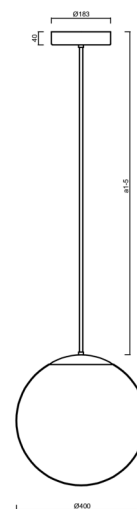

ISIS P3 PM HP

LED-5L08E850Z11/PM3/a4 NL 4K#

WWW.OSMONT.CZ

ISIS P3 PM HP

Produktcode: IS164608

Art: LED-5L08E850Z11/PM3/a4 NL 4K#

Kurzbeschreibung der leuchte: Edelstahl polierte Oberfläche | LED-Pendelleuchte mit hoher Leistung EIN/AUS | PMMA-Schirm | Stabpendel 80 cm |

Technisch

Arten von leuchten	Klassisch on/off
Befestigungsart	Anhänger - Stab
Basismaterial	rostfreier Stahl
Schattenmaterial	glänzendes Polymethylmethacrylat
Grundfarbe	Polierter Edelstahl
Schattenfarbe	Weiß
Schatten halten	Halter aus Stahl
Montageort	Decke
Breite	400 mm
Länge	400 mm
Höhe	400 mm
Durchmesser	Ø 400 mm
Scharnierlänge	800 mm
Montageloch	3xØ5mm
Kabeldurchgang	2xØ16mm
Energieklasse	D
Schlagfestigkeit	IK06
Betriebstemperatur	von -20°C bis +30°C

Elektrisch

Energieverbrauch	52 W
Schutz vor Eindringen	IP40
Steckdose	LED modul
Klemme	Schnappklemmenblock
Anzahl der Leuchte pro Spannungssicherung B10A	15 Stck
Anzahl der Leuchte pro Spannungssicherung B16A	25 Stck
Anzahl der Leuchte pro Spannungssicherung C10A	26 Stck
Anzahl der Leuchte pro Spannungssicherung C16A	42 Stck

TECHNISCHES ARBEITSBLATT

Eulum-Daten für Berechnungsprogramme sind unter www.osmont.cz verfügbar.

Logistik

EAN	8591728031084
Gewicht NTTO	3.2 Kg
Gewicht BTTO	4.3 Kg
Anzahl kartons	2 Stck
Paketvolumen	0.102 m ³
Paket 1 breite	0.405 m
Paket 1 länge	0.405 m
Paket 1 höhe	0.41 m
Garantie*	60 Monate