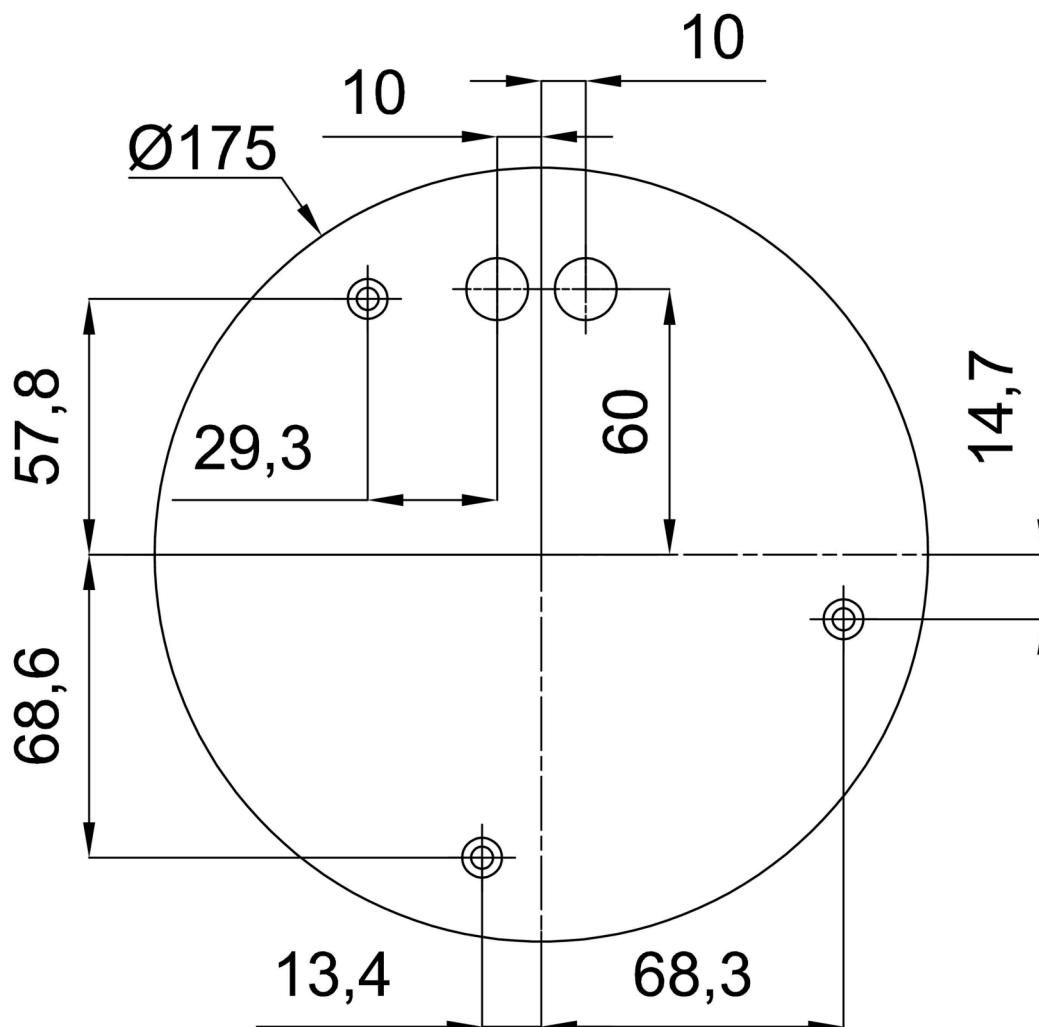

TECHNISCHES ARBEITSBLATT

Eulum-Daten für Berechnungsprogramme sind unter www.osmont.cz verfügbar.

Logistik

EAN	8591728031084
Gewicht NTTO	3.2 Kg
Gewicht BTTO	4.3 Kg
Anzahl kartons	2 Stck
Paketvolumen	0.102 m³
Paket 1 breite	0.405 m
Paket 1 länge	0.405 m
Paket 1 höhe	0.41 m
Garantie*	60 Monate

*Die Garantie für die Batterien gilt für 12 Monate ab Kaufdatum.

Einbaumaße: