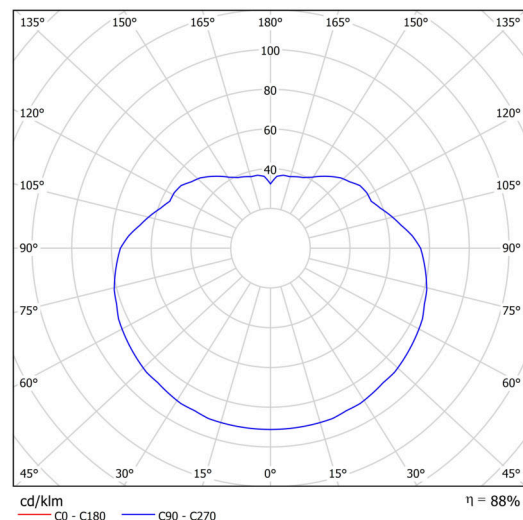

Leuchtend

Leuchtenlichtstrom	7610 lm
Lichtstrom der quelle	8650 lm
Leuchteneffizienz	146 lm/W
Temperature	4000 K
LED-Lebensdauer L80/B10	100000 Std.
CRI	Ra80
MacAdam	3
Fotobiologische Sicherheit der Leuchte	Risk group 0