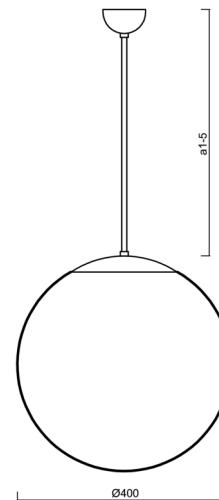

ISIS P3 PM

Z11/PM3/a5 C*

WWW.OSMONT.CZ

ISIS P3 PM

Produktcode: ISI63234

Art: Z11/PM3/a5 C*

Kurzbeschreibung der leuchte: Schwarze Farbel
 Pendelleuchte E27 Leuchte EIN/AUS | PMMA-Schirm| Stabpendel
 100 cm |

Technisch

Arten von leuchten	Klassisch on/off
Befestigungsart	Anhänger - Stab
Basismaterial	Stahl
Schattenmaterial	glänzendes Polymethylmethacrylat
Grundfarbe	Schwarz Ral9005
Schattenfarbe	Weiß
Schatten halten	Halter aus Stahl
Montageort	Decke
Breite	400 mm
Länge	400 mm
Höhe	400 mm
Durchmesser	ø 400 mm
Scharnierlänge	1000 mm
Montageloch	keiner
Kabeldurchgang	keiner
Schlagfestigkeit	IK06
Betriebstemperatur	von -20°C bis +30°C

Eulum-Daten für Berechnungsprogramme sind unter www.osmont.cz verfügbar.

Logistik

EAN	8591728632342
Gewicht NTTO	2.3 Kg
Gewicht BTTO	2.8 Kg
Anzahl kartons	2 Stck
Paketvolumen	0.109 m ³
Paket 1 breite	0.405 m
Paket 1 länge	0.405 m
Paket 1 höhe	0.41 m
Garantie*	60 Monate