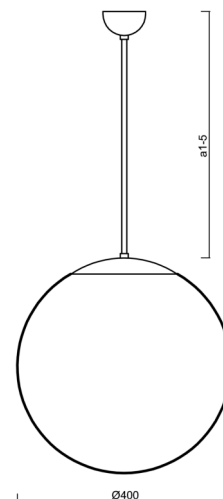

ISIS P3 PM

Z11/PM3/a3 C*

WWW.OSMONT.CZ

ISIS P3 PM

Produktcode: ISI63232

Art: Z11/PM3/a3 C*

Kurzbeschreibung der leuchte: Schwarze Farbel

Pendelleuchte E27 Leuchte EIN/AUS | PMMA-Schirm | Stabpendel
60 cm |

Technisch

Arten von leuchten	Klassisch on/off
Befestigungsart	Anhänger - Stab
Basismaterial	Stahl
Schattenmaterial	glänzendes Polymethylmethacrylat
Grundfarbe	Schwarz Ral9005
Schattenfarbe	Weiß
Schatten halten	Halter aus Stahl
Montageort	Decke
Breite	400 mm
Länge	400 mm
Höhe	400 mm
Durchmesser	ø 400 mm
Scharnierlänge	600 mm
Montageloch	keiner
Kabeldurchgang	keiner
Schlagfestigkeit	IK06
Betriebstemperatur	von -20°C bis +30°C

Eulum-Daten für Berechnungsprogramme sind unter www.osmont.cz verfügbar.

Logistik

EAN	8591728632328
Gewicht NTTO	2.1 Kg
Gewicht BTTO	2.6 Kg
Anzahl kartons	2 Stck
Paketvolumen	0.095 m ³
Paket 1 breite	0.405 m
Paket 1 länge	0.405 m
Paket 1 höhe	0.41 m
Garantie*	60 Monate