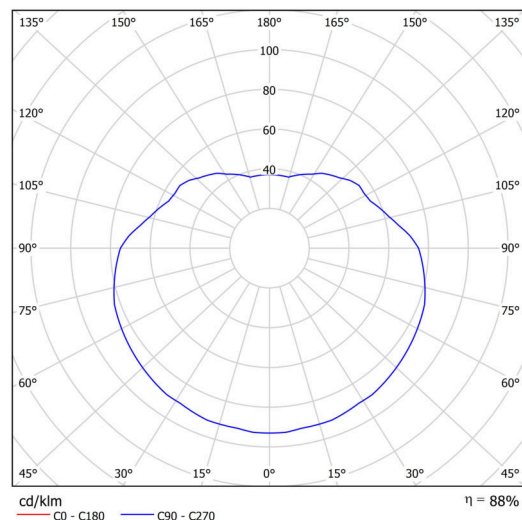

ISIS P3 PM

Produktcode: ISI63232

Art: Z11/PM3/a3 C*

Kurzbeschreibung der leuchte: Schwarze Farbel

Pendelleuchte E27 Leuchte EIN/AUS | PMMA-Schirm | Stabpendel
60 cm |

Technisch

Arten von leuchten	Klassisch on/off
Befestigungsart	Anhänger - Stab
Basismaterial	Stahl
Schattenmaterial	glänzendes Polymethylmethacrylat
Grundfarbe	Schwarz Ral9005
Schattenfarbe	Weiß
Schatten halten	Halter aus Stahl
Montageort	Decke
Breite	400 mm
Länge	400 mm
Höhe	400 mm
Durchmesser	ø 400 mm
Scharnierlänge	600 mm
Montageloch	keiner
Kabeldurchgang	keiner
Schlagfestigkeit	IK06
Betriebstemperatur	von -20°C bis +30°C

Elektrisch

Spannungstyp	AC
Wechselstrom Spannung	220 - 240 V
Energieverbrauch	40 W
Schutz vor Eindringen	IP40
Steckdose	E27
Klemme	keiner

Leuchtend

Fotobiologische Sicherheit der Leuchte	Risk group 0

Eulum-Daten für Berechnungsprogramme sind unter www.osmont.cz verfügbar.