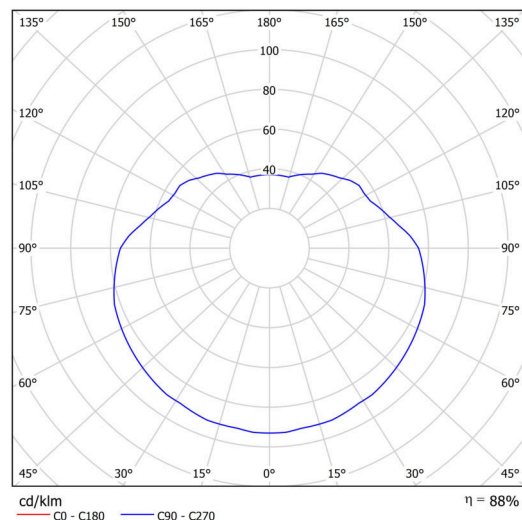

ISIS P3 PM

Produktcode: ISI63230

Art: Z11/PM3/a1 C*

Kurzbeschreibung der leuchte: Schwarze Farbel

Pendelleuchte E27 Leuchte EIN/AUS | PMMA-Schirm| Stabpendel
20 cm |

Technisch

Arten von leuchten	Klassisch on/off
Befestigungsart	Anhänger - Stab
Basismaterial	Stahl
Schattenmaterial	glänzendes Polymethylmethacrylat
Grundfarbe	Schwarz Ral9005
Schattenfarbe	Weiß
Schatten halten	Halter aus Stahl
Montageort	Decke
Breite	400 mm
Länge	400 mm
Höhe	400 mm
Durchmesser	ø 400 mm
Scharnierlänge	200 mm
Montageloch	keiner
Kabeldurchgang	keiner
Schlagfestigkeit	IK06
Betriebstemperatur	von -20°C bis +30°C

Elektrisch

Spannungstyp	AC
Wechselstrom Spannung	220 - 240 V
Energieverbrauch	40 W
Schutz vor Eindringen	IP40
Steckdose	E27
Klemme	keiner

Leuchtend

Fotobiologische Sicherheit der Leuchte	Risk group 0

Eulum-Daten für Berechnungsprogramme sind unter www.osmont.cz verfügbar.