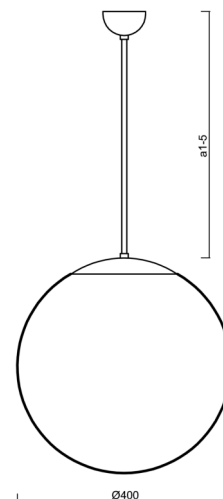

ISIS P3 PM

Z11/PM3/a1 C*

WWW.OSMONT.CZ

ISIS P3 PM

Produktcode: ISI63230

Art: Z11/PM3/a1 C*

Kurzbeschreibung der leuchte: Schwarze Farbel

Pendelleuchte E27 Leuchte EIN/AUS | PMMA-Schirm| Stabpendel
20 cm |

Technisch

Arten von leuchten	Klassisch on/off
Befestigungsart	Anhänger - Stab
Basismaterial	Stahl
Schattenmaterial	glänzendes Polymethylmethacrylat
Grundfarbe	Schwarz Ral9005
Schattenfarbe	Weiß
Schatten halten	Halter aus Stahl
Montageort	Decke
Breite	400 mm
Länge	400 mm
Höhe	400 mm
Durchmesser	ø 400 mm
Scharnierlänge	200 mm
Montageloch	keiner
Kabeldurchgang	keiner
Schlagfestigkeit	IK06
Betriebstemperatur	von -20°C bis +30°C

Eulum-Daten für Berechnungsprogramme sind unter www.osmont.cz verfügbar.

Logistik

EAN	8591728632304
Gewicht NTTO	1.9 Kg
Gewicht BTTO	2.4 Kg
Anzahl kartons	2 Stck
Paketvolumen	0.081 m ³
Paket 1 breite	0.405 m
Paket 1 länge	0.405 m
Paket 1 höhe	0.41 m
Garantie*	60 Monate