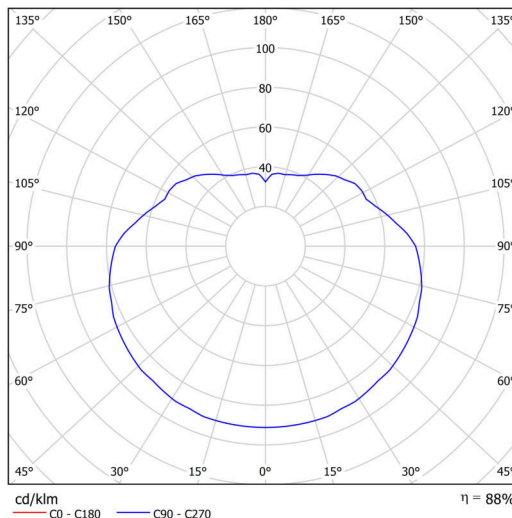

ISIS P3 PM

Produktcode: ISI60280

Art: LED-5L06E600Z11/PM3/a1 NK3HST B 3K#

Kurzbeschreibung der leuchte: Weiß Farbel Pendelleuchte
LED-Leuchte mit kombinierter Notfallsicherung (mit Selbsttest) |
PMMA-Schirm| Stabpendel 20 cm |

Technisch

Arten von leuchten	Notfall kombiniert SELFTEST
Befestigungsart	Anhänger - Stab
Basismaterial	Stahl
Schattenmaterial	glänzendes Polymethylmethacrylat
Grundfarbe	Weiß Ral9003
Schattenfarbe	Weiß
Schatten halten	Halter aus Stahl
Montageort	Decke
Breite	400 mm
Länge	400 mm
Höhe	400 mm
Scharnierlänge	200 mm
Montageloch	keiner
Kabeldurchgang	keiner
Energieklasse	D
Schlagfestigkeit	IK06
Betriebstemperatur	von -20°C bis +30°C

Elektrisch

Energieverbrauch	27 W
Schutz vor Eindringen	IP40
Steckdose	LED modul
Akku-Typ	LiFePO4
Notzeit	3 Std.
SELFTEST	ja
Klemme	keiner

Leuchtend

Leuchtenlichtstrom	3910 lm
Lichtstrom der quelle	4440 lm
Lichtstrom der Lichtquelle im Notbetrieb	200 lm
Temperature	3000 K
LED-Lebensdauer L80/B10	100000 Std.
CRI	Ra80
MacAdam	3
Fotobiologische Sicherheit der Leuchte	Risk group 0

Eulum-Daten für Berechnungsprogramme sind unter www.osmont.cz verfügbar.