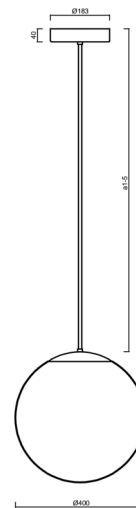

ISIS P3 PE HP

LED-5L08E850Z11/PE3/a1 NB DALI 3K#

WWW.OSMONT.CZ

ISIS P3 PE HP

Produktcode: IS162445

Art: LED-5L08E850Z11/PE3/a1 NB DALI 3K#

Kurzbeschreibung der leuchte: Edelstahl gebürstete Oberfläche | LED-Pendelleuchte mit hoher Leistung DALI | Schirm aus Polyethylen | Stabpendel 20 cm |

Technisch

| | |
|--------------------|-----------------------|
| Arten von leuchten | Dimmbar |
| Befestigungsart | Anhänger - Stab |
| Basismaterial | rostfreier Stahl |
| Schattenmaterial | Polyethylen |
| Grundfarbe | gebürsteter Edelstahl |
| Schattenfarbe | Weiß |
| Schatten halten | Faltsystem |
| Montageort | Decke |
| Breite | 400 mm |
| Länge | 400 mm |
| Höhe | 400 mm |
| Durchmesser | Ø 400 mm |
| Scharnierlänge | 200 mm |
| Montageloch | 3xØ5mm |
| Kabeldurchgang | 2xØ16mm |
| Energieklasse | D |
| Schlagfestigkeit | IK10 |
| Betriebstemperatur | von -20°C bis +30°C |

Elektrisch

| | |
|--|---------------------|
| Energieverbrauch | 52 W |
| Schutz vor Eindringen | IP40 |
| Steckdose | LED modul |
| Klemme | Schnappklemmenblock |
| Anzahl der Leuchte pro Spannungssicherung B10A | 15 Stck |
| Anzahl der Leuchte pro Spannungssicherung B16A | 25 Stck |
| Anzahl der Leuchte pro Spannungssicherung C10A | 26 Stck |
| Anzahl der Leuchte pro Spannungssicherung C16A | 42 Stck |