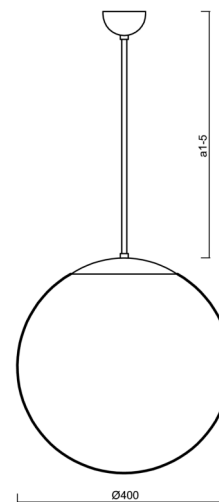

ISIS P3 PE

Z11/PE3/a5 C*

WWW.OSMONT.CZ

ISIS P3 PE

Produktcode: ISI52975

Art: Z11/PE3/a5 C*

Kurzbeschreibung der leuchte: Schwarze Farbel

Pendelleuchte E27 Leuchte EIN/AUS | Schirm aus Polyethylen|

Stabpendel 100 cm |

Technisch

| | |
|--------------------|---------------------|
| Arten von leuchten | Klassisch on/off |
| Befestigungsart | Anhänger - Stab |
| Basismaterial | Stahl |
| Schattenmaterial | Polyethylen |
| Grundfarbe | Schwarz Ral9005 |
| Schattenfarbe | Weiß |
| Schatten halten | Halter aus Stahl |
| Montageort | Decke |
| Breite | 400 mm |
| Länge | 400 mm |
| Höhe | 400 mm |
| Durchmesser | ø 400 mm |
| Scharnierlänge | 1000 mm |
| Montageloch | keiner |
| Kabeldurchgang | keiner |
| Schlagfestigkeit | IK10 |
| Betriebstemperatur | von -20°C bis +30°C |

Eulum-Daten für Berechnungsprogramme sind unter www.osmont.cz verfügbar.

Logistik

| | |
|----------------|----------------------|
| EAN | 8591728529758 |
| Gewicht NTTO | 2.3 Kg |
| Gewicht BTTO | 2.8 Kg |
| Anzahl kartons | 2 Stck |
| Paketvolumen | 0.109 m ³ |
| Paket 1 breite | 0.405 m |
| Paket 1 länge | 0.405 m |
| Paket 1 höhe | 0.41 m |
| Garantie* | 60 Monate |