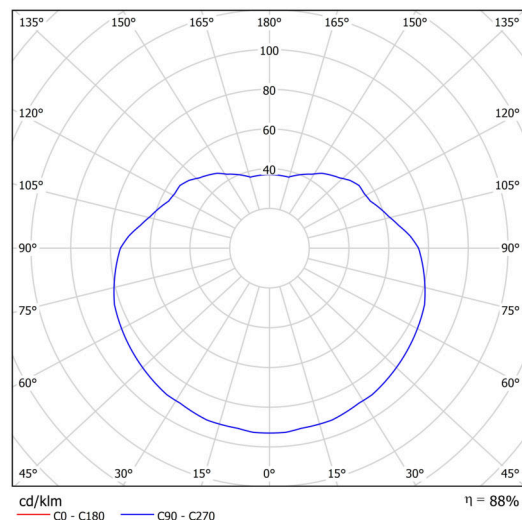

ISIS P3 PE

Produktcode: ISI52975

Art: Z11/PE3/a5 C*

Kurzbeschreibung der leuchte: Schwarze Farbel

Pendelleuchte E27 Leuchte EIN/AUS | Schirm aus Polyethylen|

Stabpendel 100 cm |

Technisch

Arten von leuchten	Klassisch on/off
Befestigungsart	Anhänger - Stab
Basismaterial	Stahl
Schattenmaterial	Polyethylen
Grundfarbe	Schwarz Ral9005
Schattenfarbe	Weiß
Schatten halten	Halter aus Stahl
Montageort	Decke
Breite	400 mm
Länge	400 mm
Höhe	400 mm
Durchmesser	ø 400 mm
Scharnierlänge	1000 mm
Montageloch	keiner
Kabeldurchgang	keiner
Schlagfestigkeit	IK10
Betriebstemperatur	von -20°C bis +30°C

Elektrisch

Energieverbrauch	40 W
Schutz vor Eindringen	IP40
Steckdose	E27
Klemme	keiner

Leuchtend

Fotobiologische Sicherheit der Leuchte	Risk group 0

Eulum-Daten für Berechnungsprogramme sind unter www.osmont.cz verfügbar.